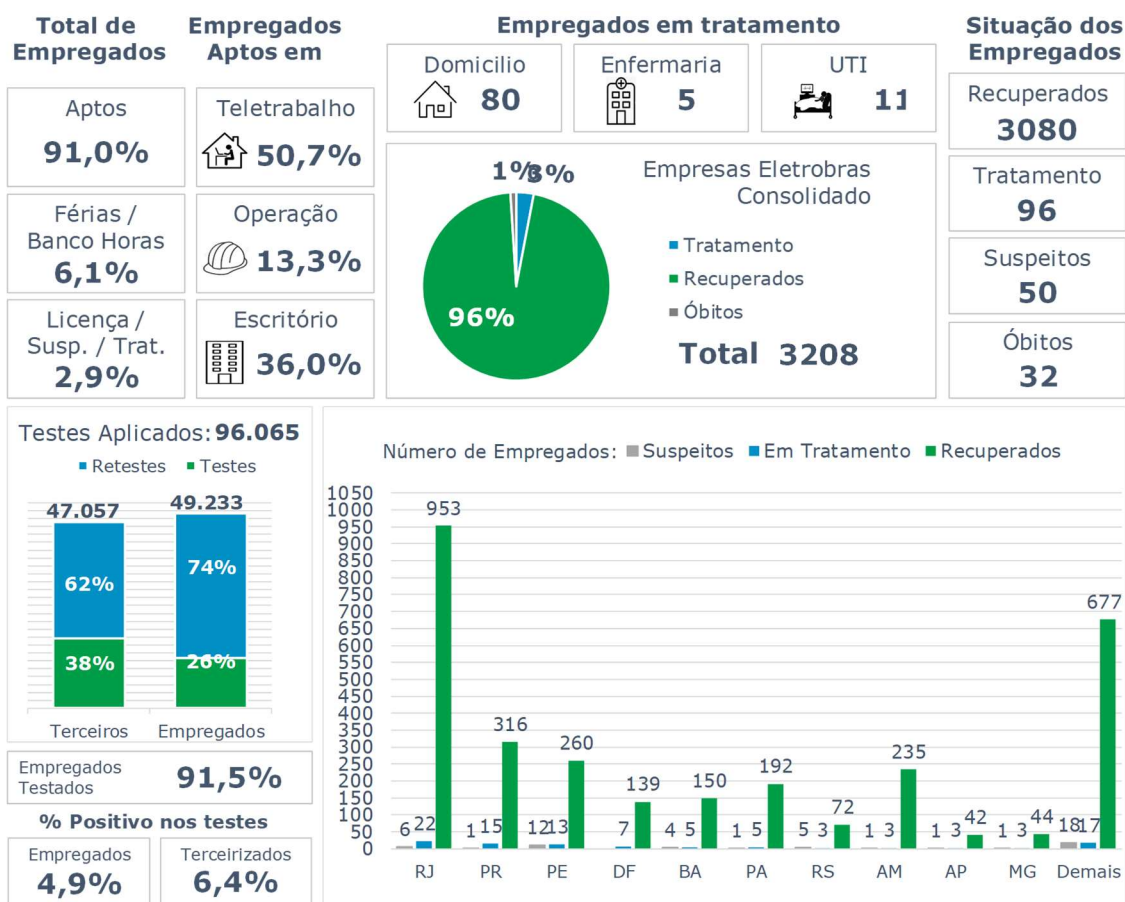

>> Informe Covid-19 >>

15 de junho de 2021

Monitoramento dos empregados das empresas Eletrobras

EVOLUÇÃO DOS CASOS (EMPREGADOS PRÓPRIOS)

Geração de energia elétrica das empresas Eletrobras no dia 15.06.2021

420.058 MWh

Gerados pela Eletrobras

26%

Do SIN

23.247 MW

Máximo da Eletrobras (18h12)

29%

Do SIN

COMPARATIVO DA GERAÇÃO DAS EMPRESAS ELETROBRAS DO DIA 15.06.2021, COM SEMANA ANTERIOR, 08.06.2021 E ANO DE REFERÊNCIA (PRÉ CRISE), 16.06.2020.