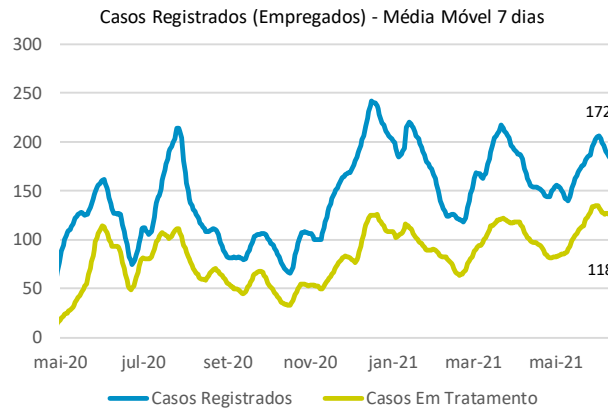

>> Informe Covid-19 >>

15 de junho de 2021

Monitoramento dos empregados das empresas Eletrobras

EVOLUÇÃO DOS CASOS (EMPREGADOS PRÓPRIOS)

Geração de energia elétrica das empresas Eletrobras no dia 15.06.2021

420.058 MWh

Gerados pela Eletrobras

26%

Do SIN

23.247 MW

Máximo da Eletrobras (18h12)

29%

Do SIN