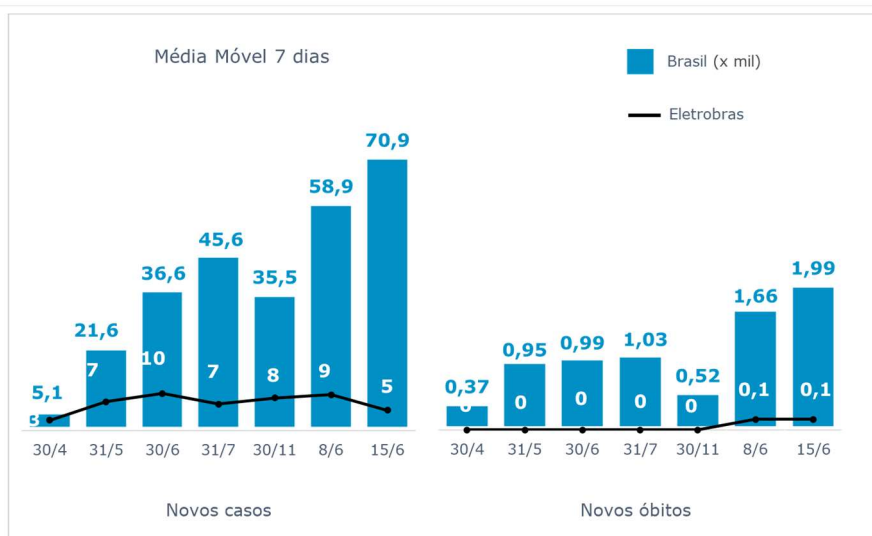

>> Informe Covid-19 >>

15 de junho de 2021

Monitoramento dos empregados das empresas Eletrobras

EVOLUÇÃO DOS CASOS (EMPREGADOS PRÓPRIOS)

Geração de energia elétrica das empresas Eletrobras no dia 15.06.2021

420.058 MWh

Gerados pela Eletrobras

26%

Do SIN

23.247 MW

Máximo da Eletrobras (18h12)

29%

Do SIN