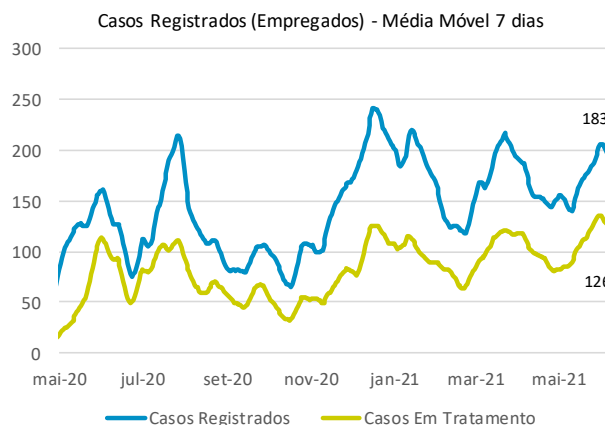

>> Informe Covid-19 >>

10 de junho de 2021

Monitoramento dos empregados das empresas Eletrobras

EVOLUÇÃO DOS CASOS (EMPREGADOS PRÓPRIOS)

Geração de energia elétrica das empresas Eletrobras no dia 10.06.2021

404.867 MWh

Gerados pela Eletrobras

27%

Do SIN

23.550 MW

Máximo da Eletrobras (18h04)

30%

Do SIN