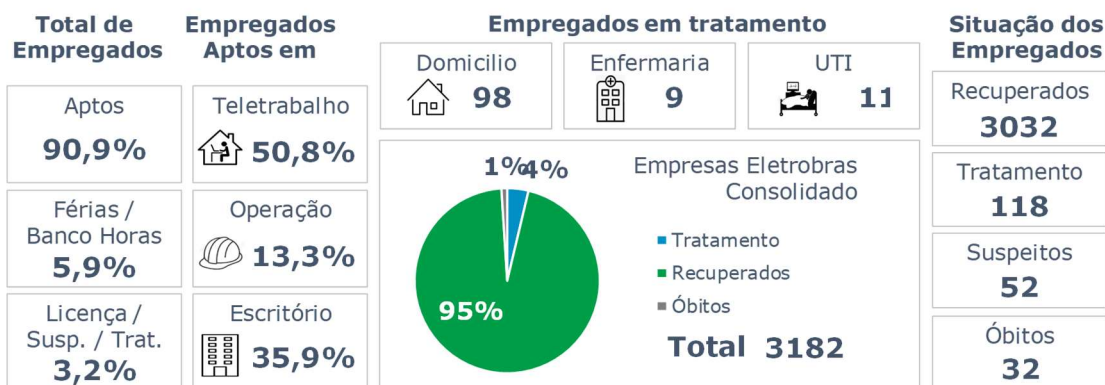

>> Informe Covid-19 >>

10 de junho de 2021

Monitoramento dos empregados das empresas Eletrobras

EVOLUÇÃO DOS CASOS (EMPREGADOS PRÓPRIOS)

Geração de energia elétrica das empresas Eletrobras no dia 10.06.2021

404.867 MWh

Gerados pela Eletrobras

27%

Do SIN

23.550 MW

Máximo da Eletrobras (18h04)

30%

Do SIN

COMPARATIVO DA GERAÇÃO DAS EMPRESAS ELETROBRAS DO DIA 10.06.2021, COM SEMANA ANTERIOR, 03.06.2021 E ANO DE REFERÊNCIA (PRÉ CRISE), 11.06.2020.