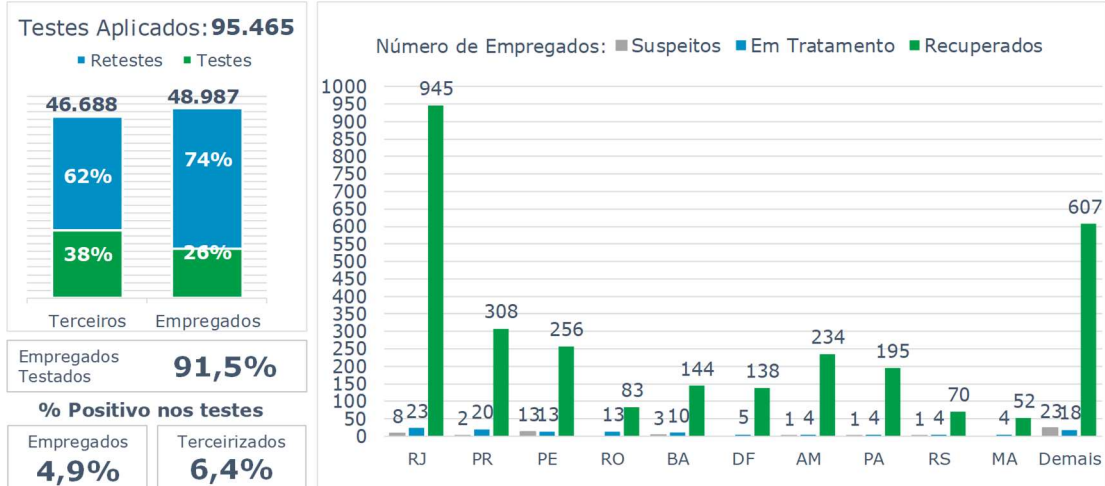

>> Informe Covid-19 >>

10 de junho de 2021

Monitoramento dos empregados das empresas Eletrobras

EVOLUÇÃO DOS CASOS (EMPREGADOS PRÓPRIOS)

Geração de energia elétrica das empresas Eletrobras no dia 10.06.2021

404.867 MWh

Gerados pela Eletrobras

27%

Do SIN

23.550 MW

Máximo da Eletrobras (18h04)

30%

Do SIN