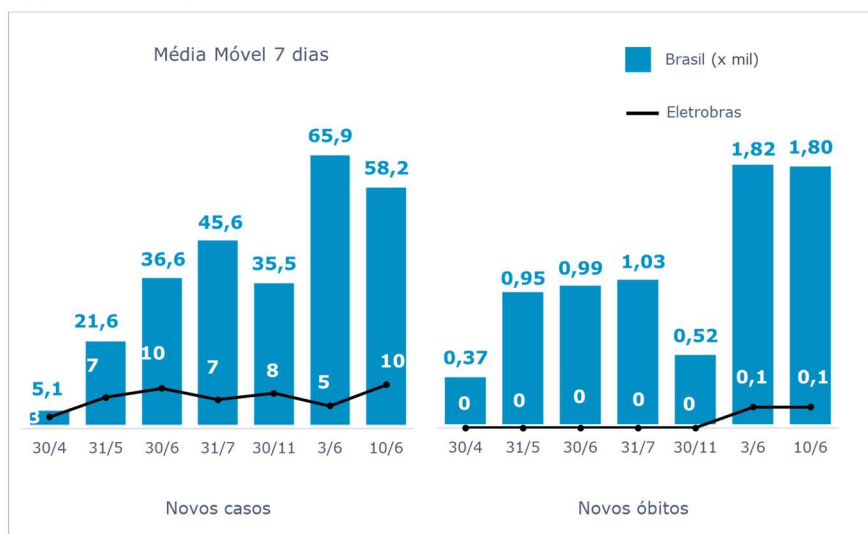

>> Informe Covid-19 >>

10 de junho de 2021

Monitoramento dos empregados das empresas Eletrobras

EVOLUÇÃO DOS CASOS (EMPREGADOS PRÓPRIOS)

Geração de energia elétrica das empresas Eletrobras no dia 10.06.2021

404.867 MWh

Gerados pela Eletrobras

27%

Do SIN

23.550 MW

Máximo da Eletrobras (18h04)

30%

Do SIN