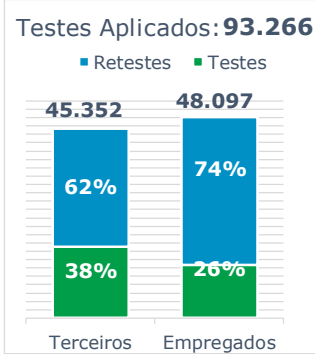

>> Informe Covid-19 >>

3 de junho de 2021

Monitoramento dos empregados das empresas Eletrobras

EVOLUÇÃO DOS CASOS (EMPREGADOS PRÓPRIOS)

Geração de energia elétrica das empresas Eletrobras no dia 03.06.2021

391.623 MWh

Gerados pela Eletrobras

27%

Do SIN

23.490 MW

Máximo da Eletrobras (18h08)

30%

Do SIN