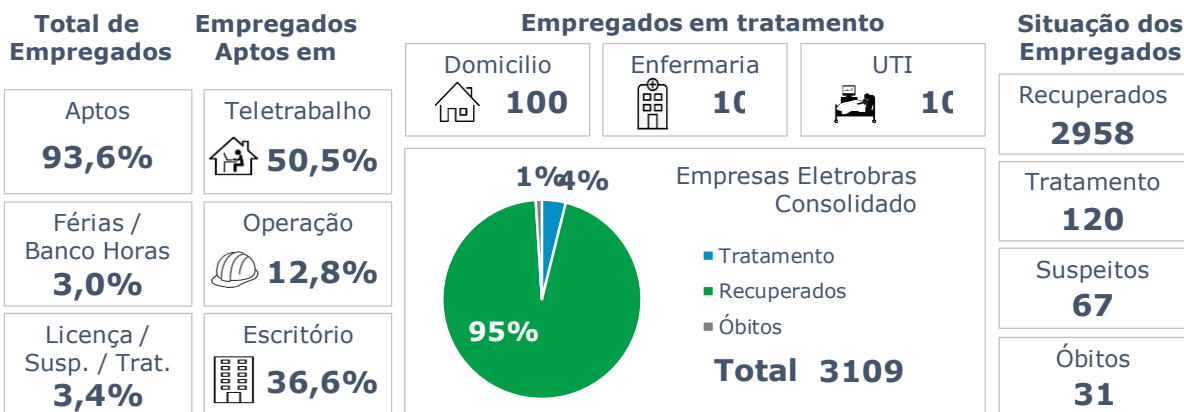

>> Informe Covid-19 >>

3 de junho de 2021

Monitoramento dos empregados das empresas Eletrobras

EVOLUÇÃO DOS CASOS (EMPREGADOS PRÓPRIOS)

Geração de energia elétrica das empresas Eletrobras no dia 03.06.2021

391.623 MWh

Gerados pela Eletrobras

27%

Do SIN

23.490 MW

Máximo da Eletrobras (18h08)

30%

Do SIN

COMPARATIVO DA GERAÇÃO DAS EMPRESAS ELETROBRAS DO DIA 03.06.2021, COM SEMANA ANTERIOR, 27.05.2021 E ANO DE REFERÊNCIA (PRÉ CRISE), 02.06.2020.