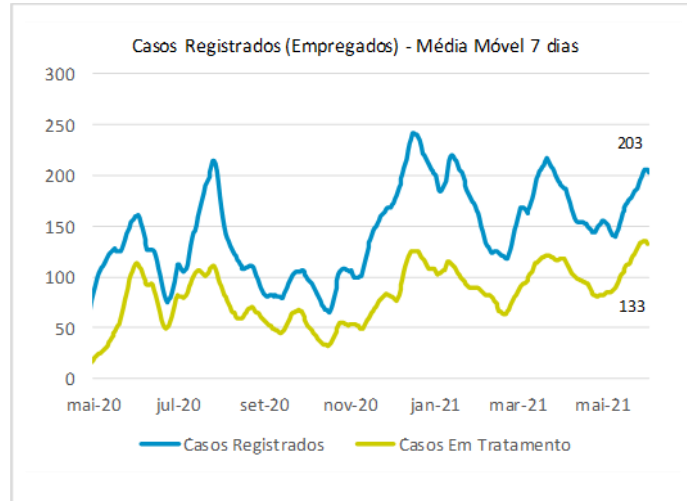

>> Informe Covid-19 >>

3 de junho de 2021

Monitoramento dos empregados das empresas Eletrobras

EVOLUÇÃO DOS CASOS (EMPREGADOS PRÓPRIOS)

Geração de energia elétrica das empresas Eletrobras no dia 03.06.2021

391.623 MWh

Gerados pela Eletrobras

27%

Do SIN

23.490 MW

Máximo da Eletrobras (18h08)

30%

Do SIN