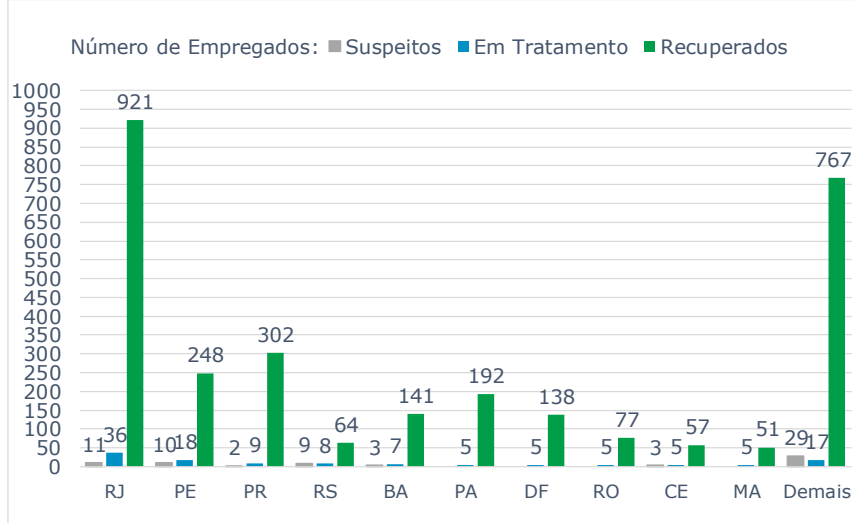

>> Informe Covid-19 >>

3 de junho de 2021

Monitoramento dos empregados das empresas Eletrobras

EVOLUÇÃO DOS CASOS (EMPREGADOS PRÓPRIOS)

Geração de energia elétrica das empresas Eletrobras no dia 03.06.2021

391.623 MWh

Gerados pela Eletrobras

27%

Do SIN

23.490 MW

Máximo da Eletrobras (18h08)

30%

Do SIN