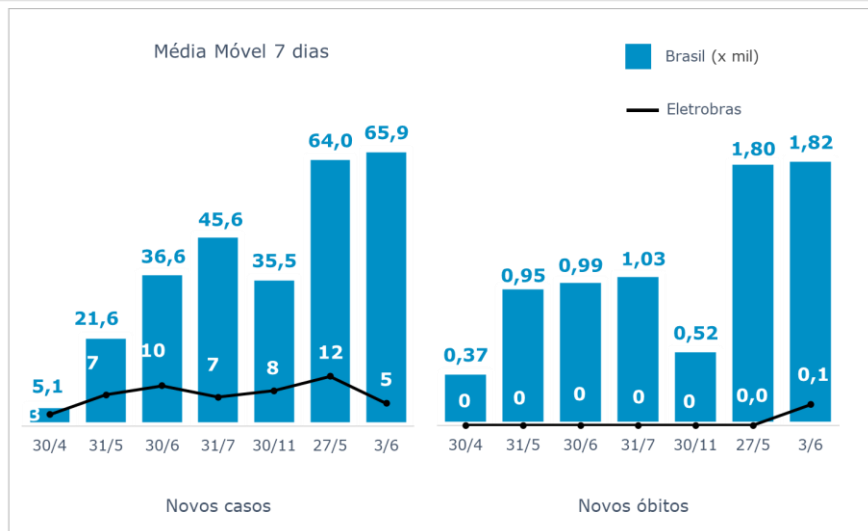

>> Informe Covid-19 >>

3 de junho de 2021

Monitoramento dos empregados das empresas Eletrobras

EVOLUÇÃO DOS CASOS (EMPREGADOS PRÓPRIOS)

Geração de energia elétrica das empresas Eletrobras no dia 03.06.2021

391.623 MWh

Gerados pela Eletrobras

27%

Do SIN

23.490 MW

Máximo da Eletrobras (18h08)

30%

Do SIN