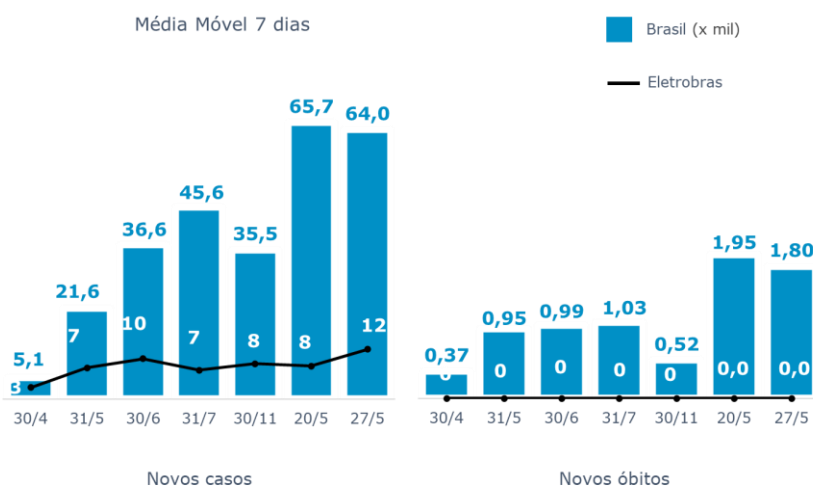

## >> Informe Covid-19 >>

27 de maio de 2021

### Monitoramento dos empregados das empresas Eletrobras

Testes Aplicados: **92.017**

Empregados Testados **91,4%**

**% Positivo nos testes**

Empregados **4,8%**  
Terceirizados **6,5%**

Número de Empregados: ■ Suspeitos ■ Em Tratamento ■ Recuperados

Média Móvel 7 dias