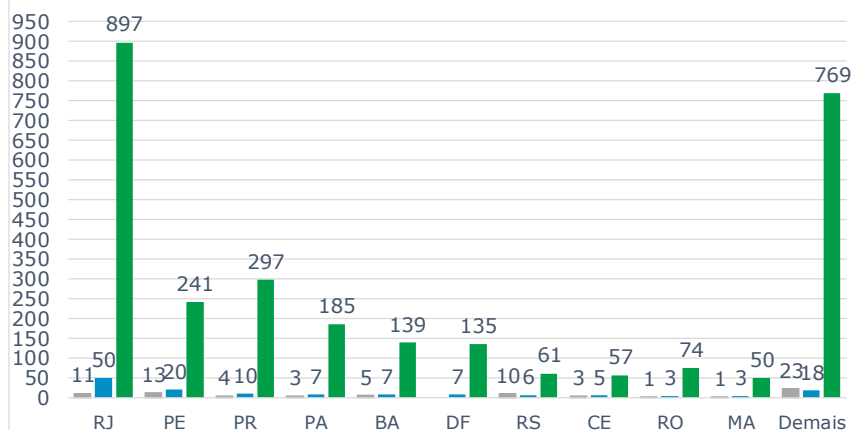

## >> Informe Covid-19 >>

27 de maio de 2021

### Monitoramento dos empregados das empresas Eletrobras

Testes Aplicados: **92.017**

Empregados Testados **91,4%**

**% Positivo nos testes**

Empregados **4,8%**  
Terceirizados **6,5%**

Número de Empregados: ■ Suspeitos ■ Em Tratamento ■ Recuperados

Média Móvel 7 dias