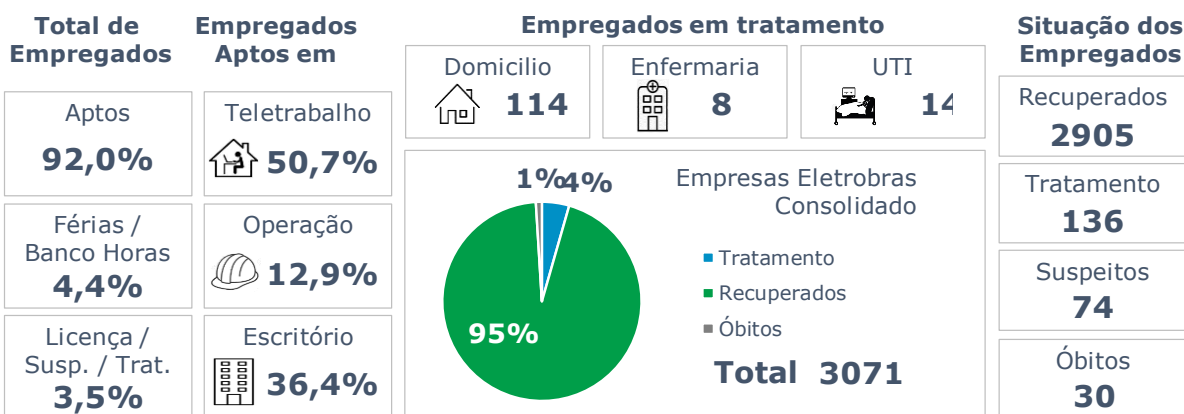

## >> Informe Covid-19 >>

27 de maio de 2021

### Monitoramento dos empregados das empresas Eletrobras

Testes Aplicados: **92.017**

Empregados Testados **91,4%**

**% Positivo nos testes**

Empregados **4,8%**  
Terceirizados **6,5%**

Número de Empregados: ■ Suspeitos ■ Em Tratamento ■ Recuperados