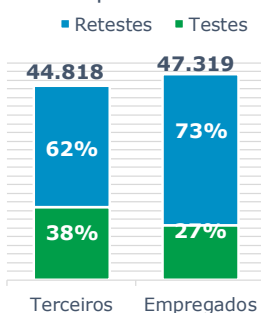

## >> Informe Covid-19 >>

27 de maio de 2021

### Monitoramento dos empregados das empresas Eletrobras

Testes Aplicados: **92.017**

Empregados Testados **91,4%**

**% Positivo nos testes**

Empregados **4,8%**  
Terceirizados **6,5%**

Número de Empregados: ■ Suspeitos ■ Em Tratamento ■ Recuperados