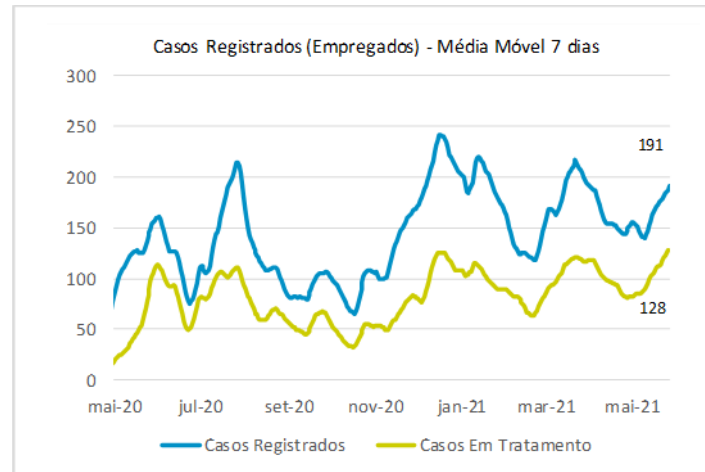

EVOLUÇÃO DOS CASOS (EMPREGADOS PRÓPRIOS)