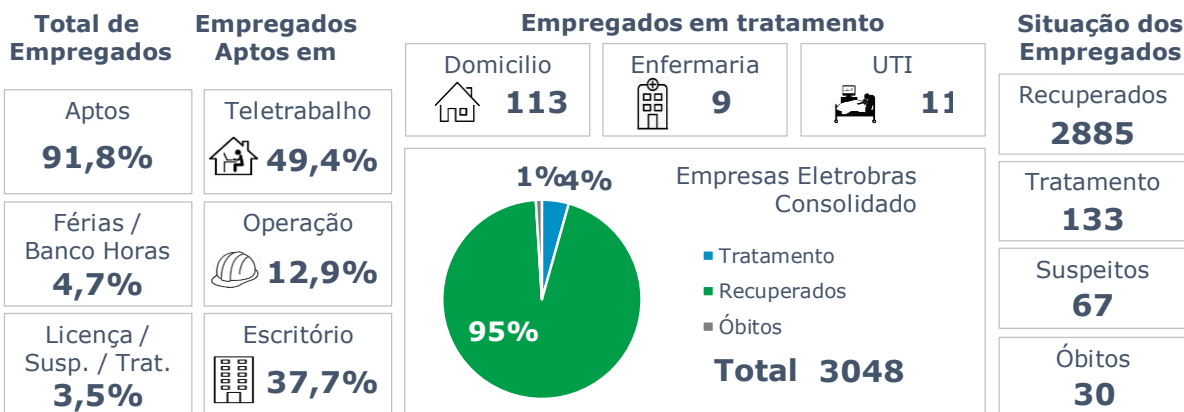

## >> Informe Covid-19 >>

25 de maio de 2021

### Monitoramento dos empregados das empresas Eletrobras

## EVOLUÇÃO DOS CASOS (EMPREGADOS PRÓPRIOS)

## Geração de energia elétrica das empresas Eletrobras no dia 25.05.2021

**490.632 MWh**

Gerados pela Eletrobras

**30%**

Do SIN

**26.275 MW**

Máximo da Eletrobras (17h54)

**33%**