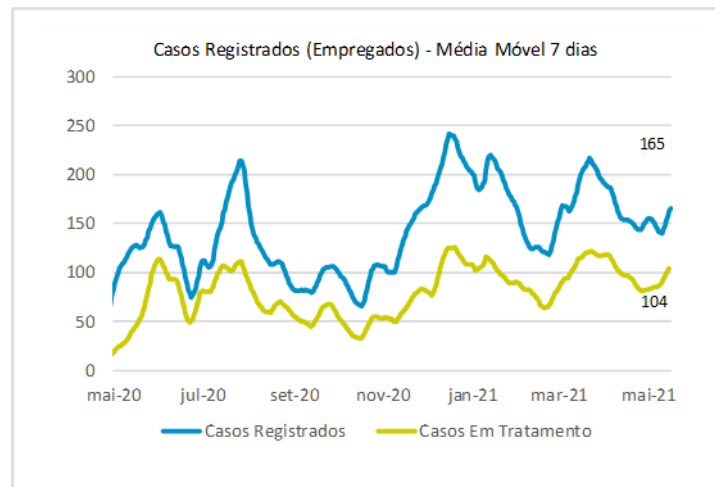

>> Informe Covid-19 >>

16 de maio de 2021

Monitoramento dos empregados das empresas Eletrobras

EVOLUÇÃO DOS CASOS (EMPREGADOS PRÓPRIOS)

Geração de energia elétrica das empresas Eletrobras no dia 16.05.2021

397.727 MWh

Gerados pela Eletrobras

31%

Do SIN

24.399 MW

Máximo da Eletrobras (18h08)

34%

Do SIN