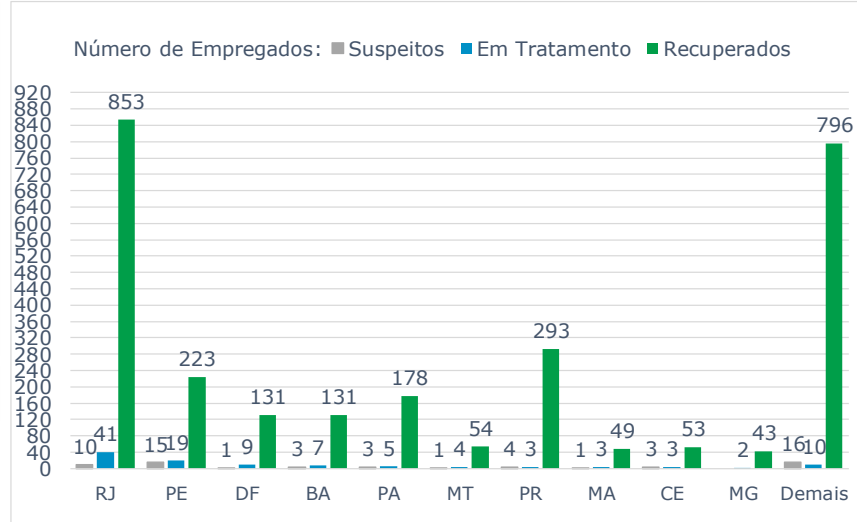

>> Informe Covid-19 >>

16 de maio de 2021

Monitoramento dos empregados das empresas Eletrobras

EVOLUÇÃO DOS CASOS (EMPREGADOS PRÓPRIOS)

Geração de energia elétrica das empresas Eletrobras no dia 16.05.2021

397.727 MWh

Gerados pela Eletrobras

31%

Do SIN

24.399 MW

Máximo da Eletrobras (18h08)

34%

Do SIN