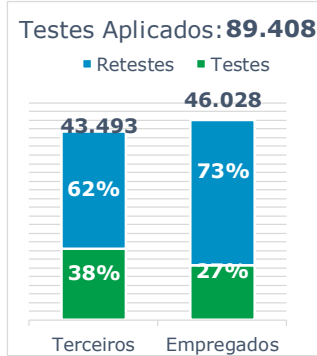

>> Informe Covid-19 >>

16 de maio de 2021

Monitoramento dos empregados das empresas Eletrobras

EVOLUÇÃO DOS CASOS (EMPREGADOS PRÓPRIOS)

Geração de energia elétrica das empresas Eletrobras no dia 16.05.2021

397.727 MWh

Gerados pela Eletrobras

31%

Do SIN

24.399 MW

Máximo da Eletrobras (18h08)

34%

Do SIN