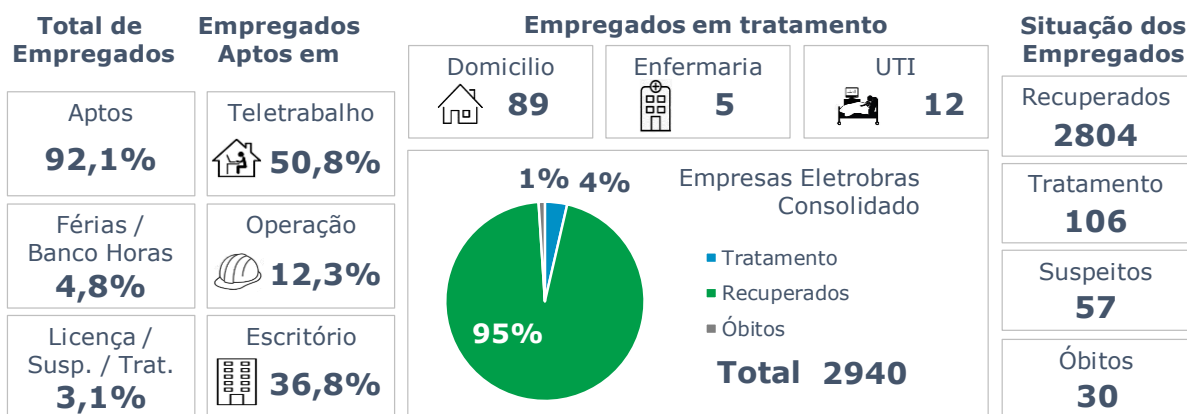

>> Informe Covid-19 >>

16 de maio de 2021

Monitoramento dos empregados das empresas Eletrobras

EVOLUÇÃO DOS CASOS (EMPREGADOS PRÓPRIOS)

Geração de energia elétrica das empresas Eletrobras no dia 16.05.2021

397.727 MWh

Gerados pela Eletrobras

31%

Do SIN

24.399 MW

Máximo da Eletrobras (18h08)

34%

Do SIN

COMPARATIVO DA GERAÇÃO DAS EMPRESAS ELETROBRAS DO DIA 16.05.2021, COM SEMANA ANTERIOR, 09.05.2021 E ANO DE REFERÊNCIA (PRÉ CRISE), 17.05.2020.