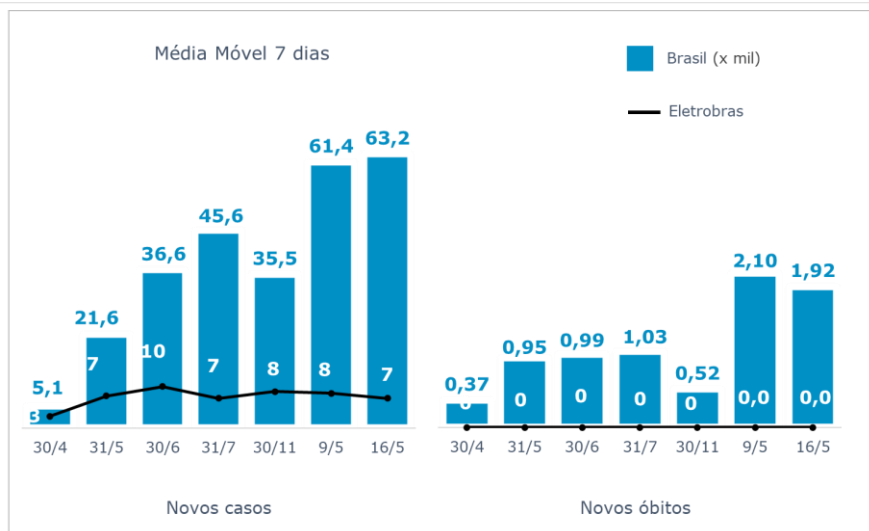

>> Informe Covid-19 >>

16 de maio de 2021

Monitoramento dos empregados das empresas Eletrobras

EVOLUÇÃO DOS CASOS (EMPREGADOS PRÓPRIOS)

Geração de energia elétrica das empresas Eletrobras no dia 16.05.2021

397.727 MWh

Gerados pela Eletrobras

31%

Do SIN

24.399 MW

Máximo da Eletrobras (18h08)

34%

Do SIN