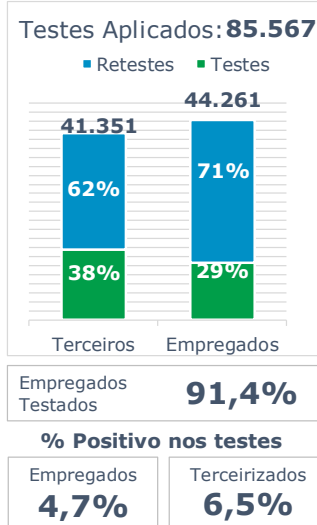

>> Informe Covid-19 >>

4 de maio de 2021

Monitoramento dos empregados das empresas Eletrobras

EVOLUÇÃO DOS CASOS (EMPREGADOS PRÓPRIOS)

Geração de energia elétrica das empresas Eletrobras no dia 04.05.2021

465.816 MWh

Gerados pela Eletrobras

27%

Do SIN

23.626 MW

Máximo da Eletrobras (18h18)

30%

Do SIN