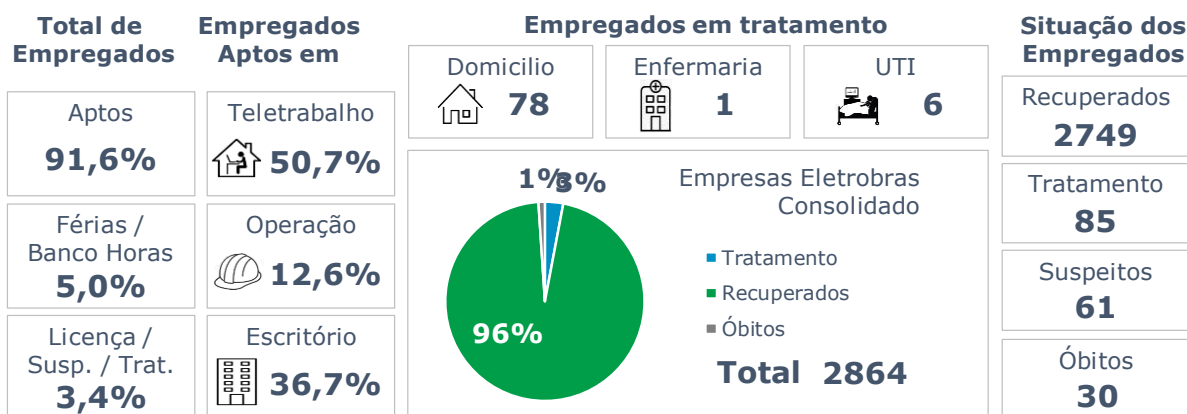

>> Informe Covid-19 >>

4 de maio de 2021

Monitoramento dos empregados das empresas Eletrobras

EVOLUÇÃO DOS CASOS (EMPREGADOS PRÓPRIOS)

Geração de energia elétrica das empresas Eletrobras no dia 04.05.2021

465.816 MWh

Gerados pela Eletrobras

27%

Do SIN

23.626 MW

Máximo da Eletrobras (18h18)

30%

Do SIN

COMPARATIVO DA GERAÇÃO DAS EMPRESAS ELETROBRAS DO DIA 04.05.2021, COM SEMANA ANTERIOR, 27.04.2021 E ANO DE REFERÊNCIA (PRÉ CRISE), 05.05.2020.