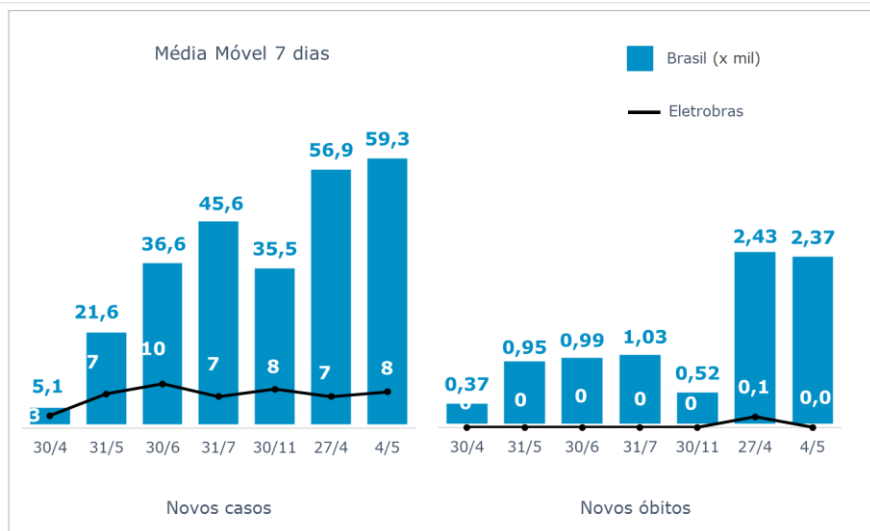

>> Informe Covid-19 >>

4 de maio de 2021

Monitoramento dos empregados das empresas Eletrobras

EVOLUÇÃO DOS CASOS (EMPREGADOS PRÓPRIOS)

Geração de energia elétrica das empresas Eletrobras no dia 04.05.2021

465.816 MWh

Gerados pela Eletrobras

27%

Do SIN

23.626 MW

Máximo da Eletrobras (18h18)

30%

Do SIN