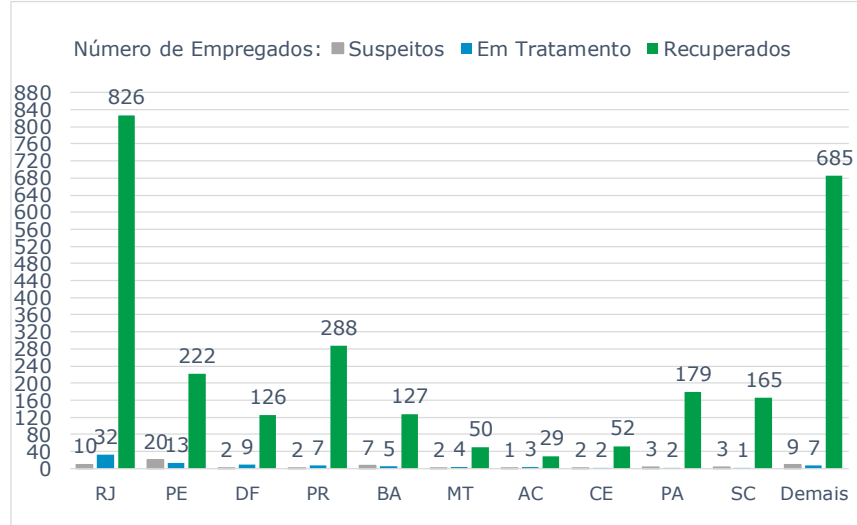

>> Informe Covid-19 >>

4 de maio de 2021

Monitoramento dos empregados das empresas Eletrobras

EVOLUÇÃO DOS CASOS (EMPREGADOS PRÓPRIOS)

Geração de energia elétrica das empresas Eletrobras no dia 04.05.2021

465.816 MWh

Gerados pela Eletrobras

27%

Do SIN

23.626 MW

Máximo da Eletrobras (18h18)

30%

Do SIN