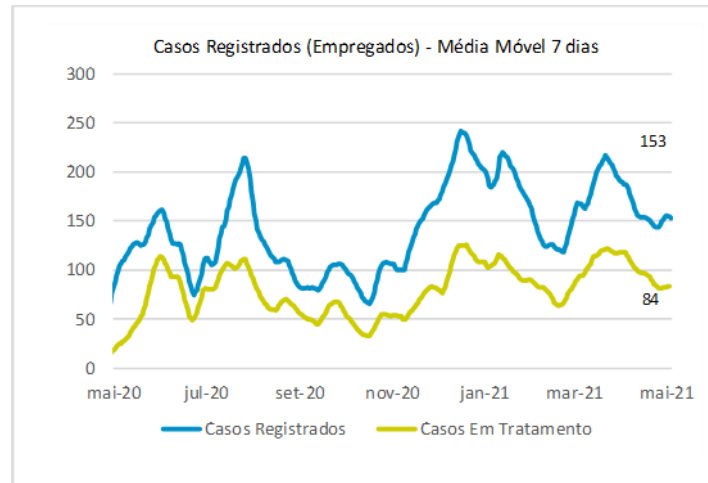

>> Informe Covid-19 >>

4 de maio de 2021

Monitoramento dos empregados das empresas Eletrobras

EVOLUÇÃO DOS CASOS (EMPREGADOS PRÓPRIOS)

Geração de energia elétrica das empresas Eletrobras no dia 04.05.2021

465.816 MWh

Gerados pela Eletrobras

27%

Do SIN

23.626 MW

Máximo da Eletrobras (18h18)

30%

Do SIN