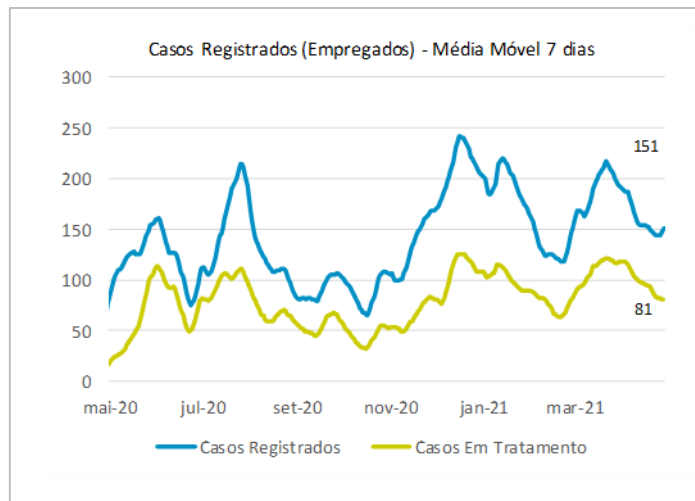

>> Informe Covid-19 >>

29 de abril de 2021

Monitoramento dos empregados das empresas Eletrobras

EVOLUÇÃO DOS CASOS (EMPREGADOS PRÓPRIOS)

Geração de energia elétrica das empresas Eletrobras no dia 29.04.2021

468.287 MWh

Gerados pela Eletrobras

26%

Do SIN

23.476 MW

Máximo da Eletrobras (18h56)

29%

Do SIN