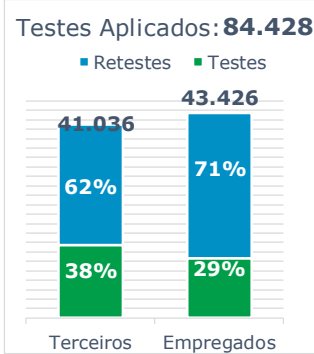

>> Informe Covid-19 >>

29 de abril de 2021

Monitoramento dos empregados das empresas Eletrobras