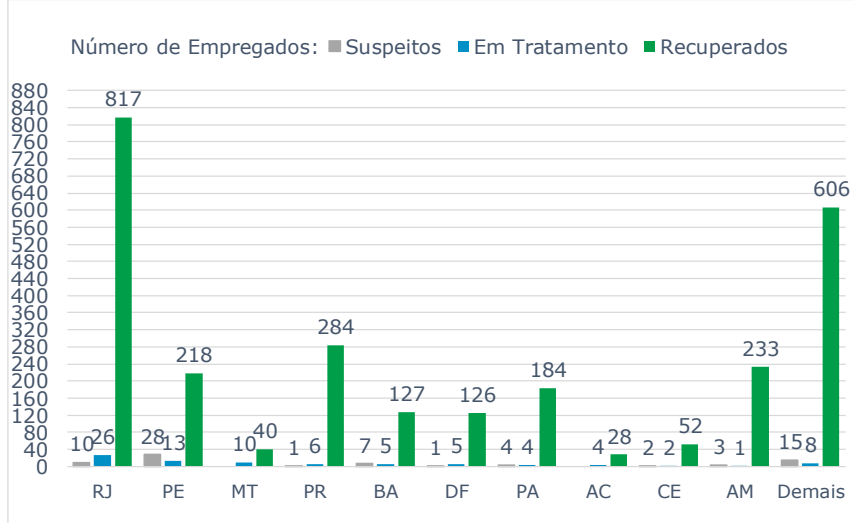

>> Informe Covid-19 >>

29 de abril de 2021

Monitoramento dos empregados das empresas Eletrobras

EVOLUÇÃO DOS CASOS (EMPREGADOS PRÓPRIOS)

Geração de energia elétrica das empresas Eletrobras no dia 29.04.2021

468.287 MWh

Gerados pela Eletrobras

26%

Do SIN

23.476 MW

Máximo da Eletrobras (18h56)

29%

Do SIN