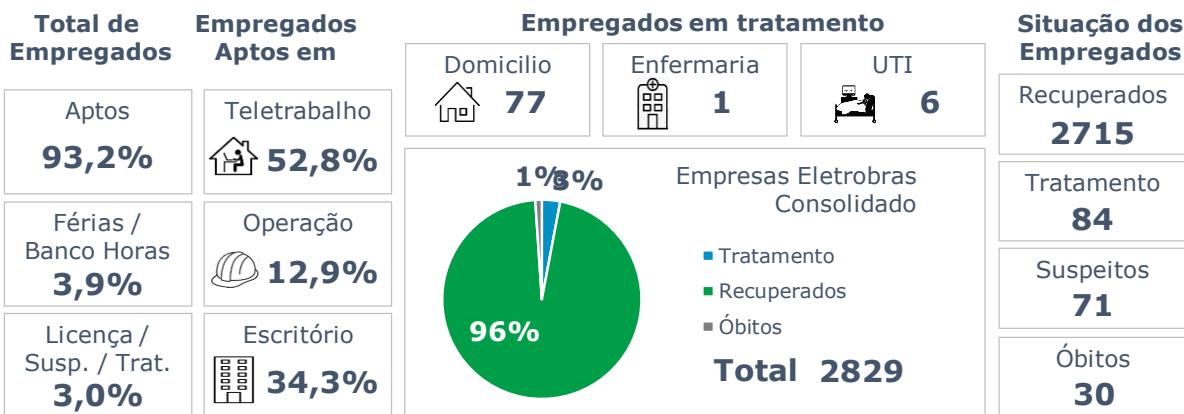

>> Informe Covid-19 >>

29 de abril de 2021

Monitoramento dos empregados das empresas Eletrobras

EVOLUÇÃO DOS CASOS (EMPREGADOS PRÓPRIOS)

Geração de energia elétrica das empresas Eletrobras no dia 29.04.2021

468.287 MWh

Gerados pela Eletrobras

26%

Do SIN

23.476 MW

Máximo da Eletrobras (18h56)

29%

Do SIN