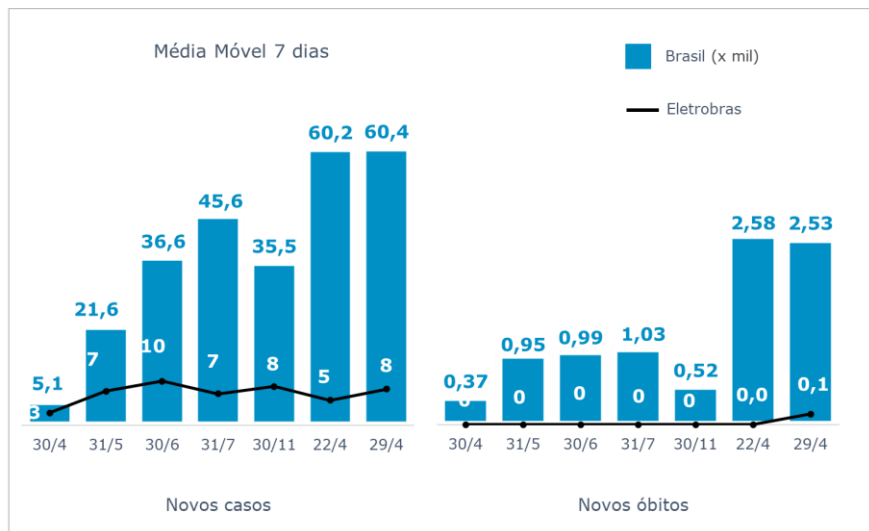

>> Informe Covid-19 >>

29 de abril de 2021

Monitoramento dos empregados das empresas Eletrobras

EVOLUÇÃO DOS CASOS (EMPREGADOS PRÓPRIOS)

Geração de energia elétrica das empresas Eletrobras no dia 29.04.2021

468.287 MWh

Gerados pela Eletrobras

26%

Do SIN

23.476 MW

Máximo da Eletrobras (18h56)

29%

Do SIN