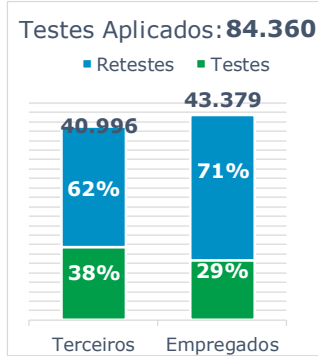

>> Informe Covid-19 >>

27 de abril de 2021

Monitoramento dos empregados das empresas Eletrobras

EVOLUÇÃO DOS CASOS (EMPREGADOS PRÓPRIOS)

Geração de energia elétrica das empresas Eletrobras no dia 27.04.2021