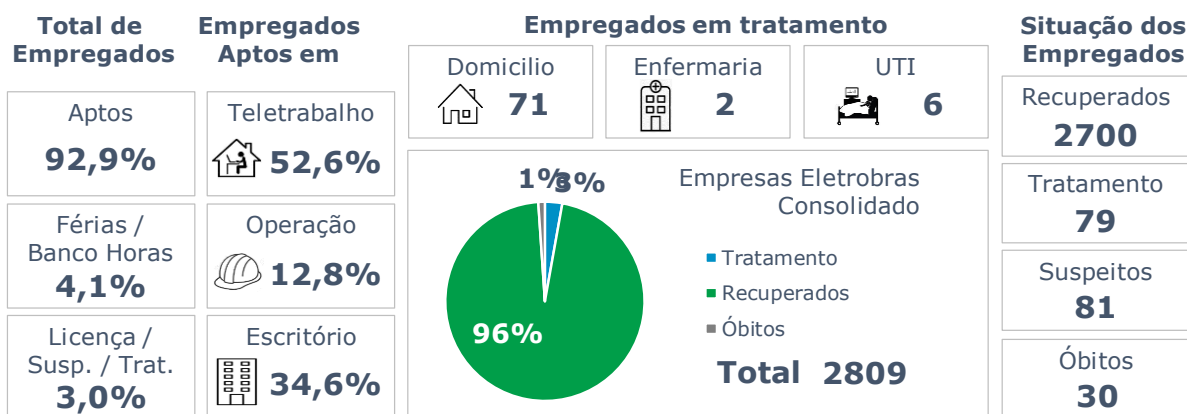

>> Informe Covid-19 >>

27 de abril de 2021

Monitoramento dos empregados das empresas Eletrobras

EVOLUÇÃO DOS CASOS (EMPREGADOS PRÓPRIOS)

Geração de energia elétrica das empresas Eletrobras no dia 27.04.2021

468.544 MWh

Gerados pela Eletrobras

27%

Do SIN

23.882 MW

Máximo da Eletrobras (18h16)

30%

Do SIN