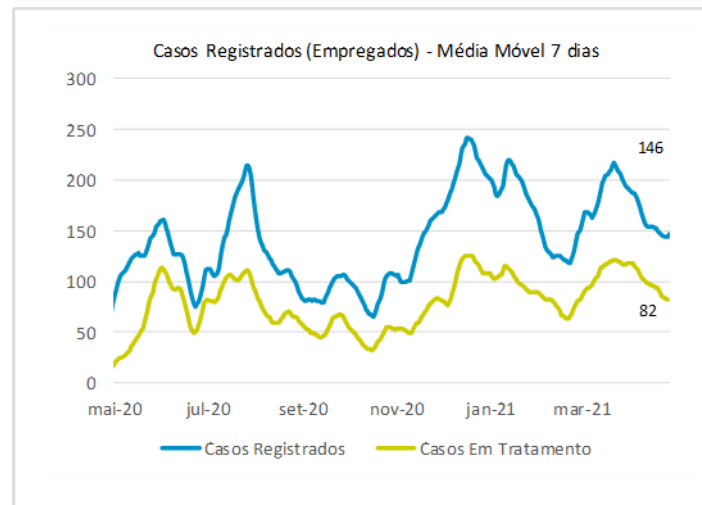

>> Informe Covid-19 >>

27 de abril de 2021

Monitoramento dos empregados das empresas Eletrobras

EVOLUÇÃO DOS CASOS (EMPREGADOS PRÓPRIOS)

Geração de energia elétrica das empresas Eletrobras no dia 27.04.2021

468.544 MWh

Gerados pela Eletrobras

27%

Do SIN

23.882 MW

Máximo da Eletrobras (18h16)

30%

Do SIN