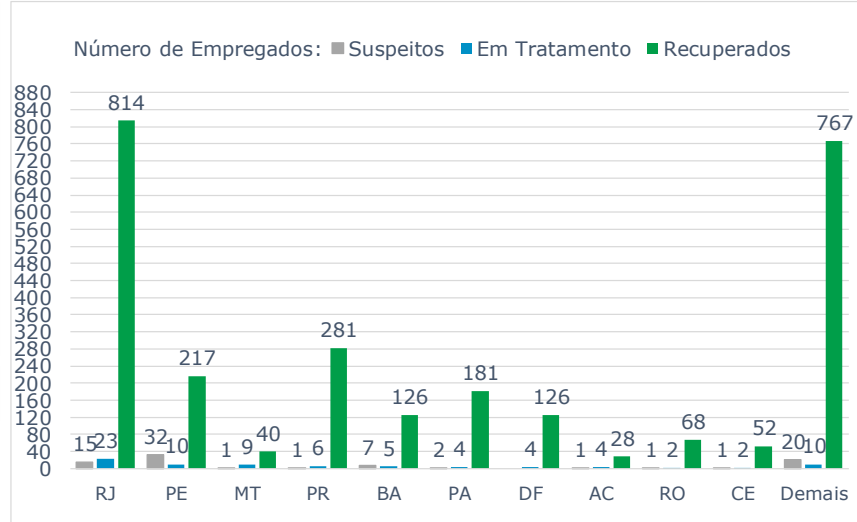

>> Informe Covid-19 >>

27 de abril de 2021

Monitoramento dos empregados das empresas Eletrobras

EVOLUÇÃO DOS CASOS (EMPREGADOS PRÓPRIOS)

Geração de energia elétrica das empresas Eletrobras no dia 27.04.2021

468.544 MWh

Gerados pela Eletrobras

27%

Do SIN

23.882 MW

Máximo da Eletrobras (18h16)

30%

Do SIN