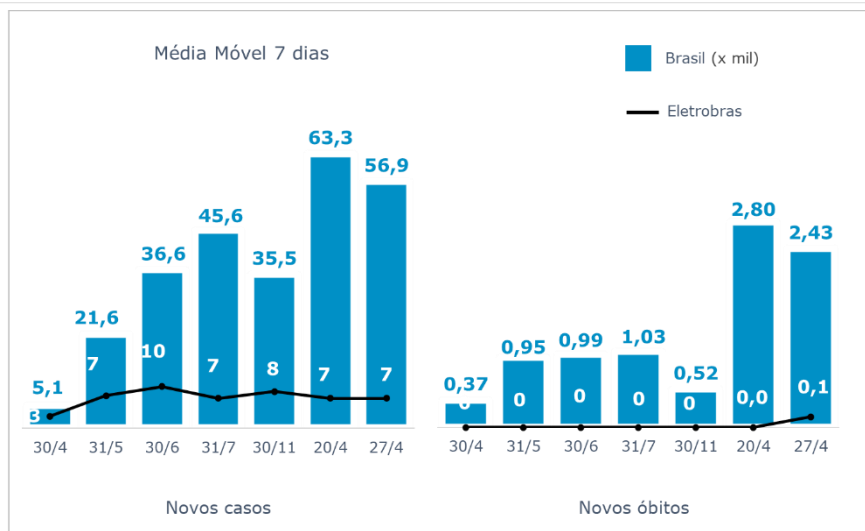

>> Informe Covid-19 >>

27 de abril de 2021

Monitoramento dos empregados das empresas Eletrobras

EVOLUÇÃO DOS CASOS (EMPREGADOS PRÓPRIOS)

Geração de energia elétrica das empresas Eletrobras no dia 27.04.2021

468.544 MWh

Gerados pela Eletrobras

27%

Do SIN

23.882 MW

Máximo da Eletrobras (18h16)

30%

Do SIN