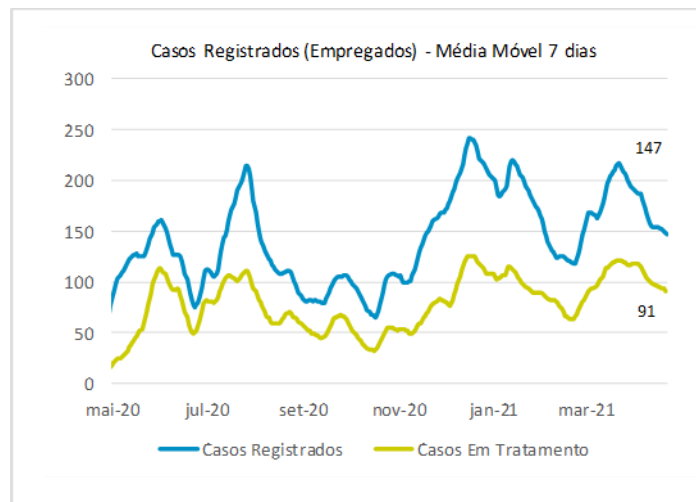

>> Informe Covid-19 >>

22 de abril de 2021

Monitoramento dos empregados das empresas Eletrobras

EVOLUÇÃO DOS CASOS (EMPREGADOS PRÓPRIOS)

Geração de energia elétrica das empresas Eletrobras no dia 22.04.2021

518.136 MWh

Gerados pela Eletrobras

30%

Do SIN

25.057 MW

Máximo da Eletrobras (20h54)

33%

Do SIN