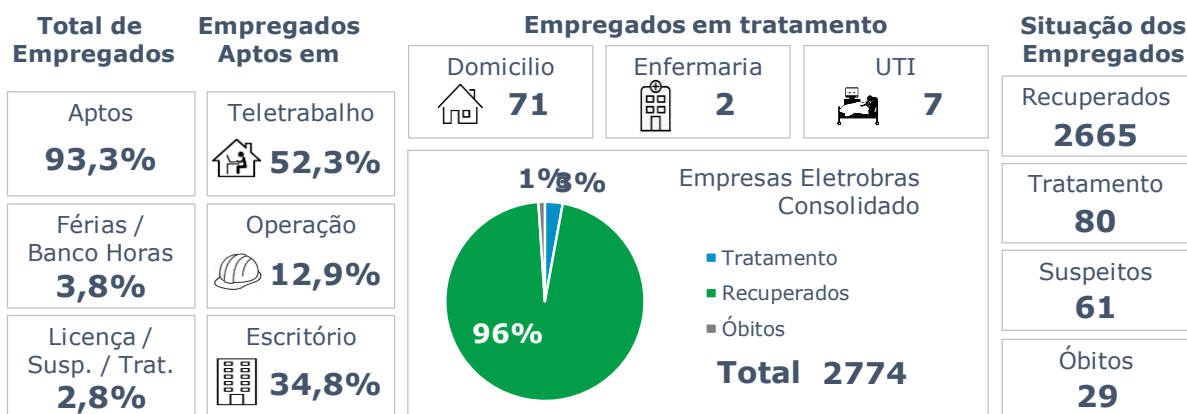

>> Informe Covid-19 >>

22 de abril de 2021

Monitoramento dos empregados das empresas Eletrobras

EVOLUÇÃO DOS CASOS (EMPREGADOS PRÓPRIOS)

Geração de energia elétrica das empresas Eletrobras no dia 22.04.2021

518.136 MWh

Gerados pela Eletrobras

30%

Do SIN

25.057 MW

Máximo da Eletrobras (20h54)

33%

Do SIN