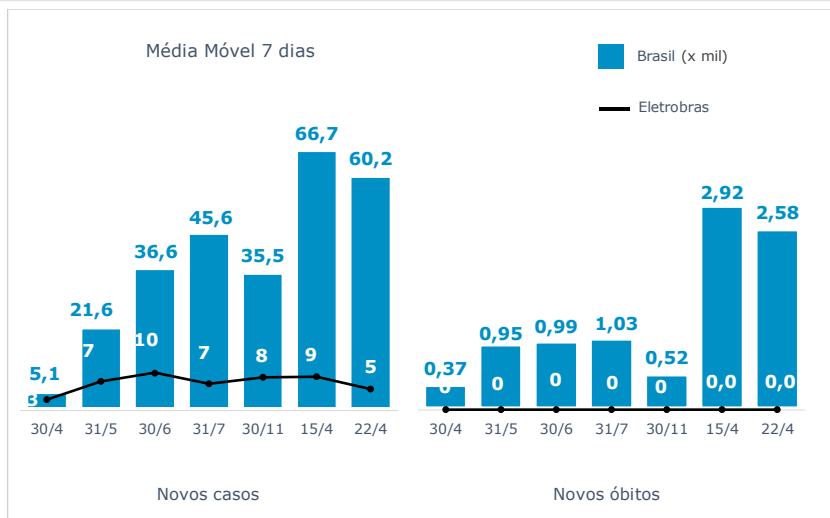

>> Informe Covid-19 >>

22 de abril de 2021

Monitoramento dos empregados das empresas Eletrobras

EVOLUÇÃO DOS CASOS (EMPREGADOS PRÓPRIOS)

Geração de energia elétrica das empresas Eletrobras no dia 22.04.2021

518.136 MWh

Gerados pela Eletrobras

30%

Do SIN

25.057 MW

Máximo da Eletrobras (20h54)

33%

Do SIN