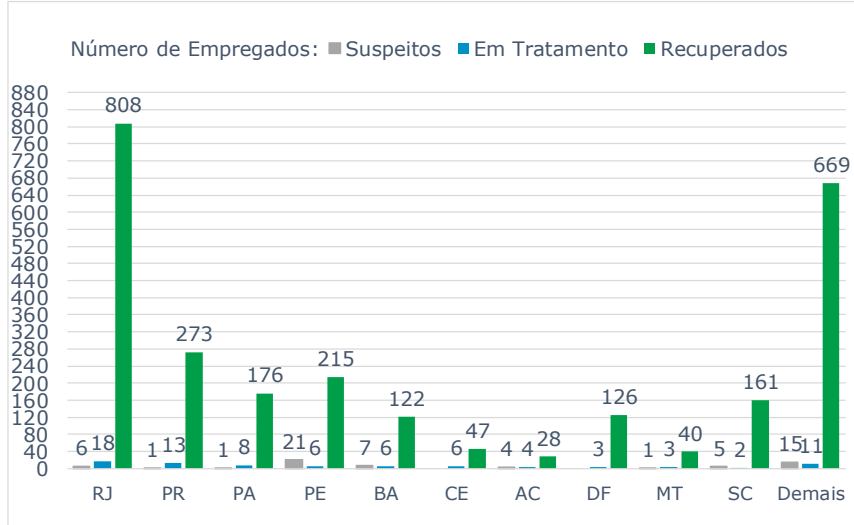

>> Informe Covid-19 >>

22 de abril de 2021

Monitoramento dos empregados das empresas Eletrobras

EVOLUÇÃO DOS CASOS (EMPREGADOS PRÓPRIOS)

Geração de energia elétrica das empresas Eletrobras no dia 22.04.2021

518.136 MWh

Gerados pela Eletrobras

30%

Do SIN

25.057 MW

Máximo da Eletrobras (20h54)

33%

Do SIN