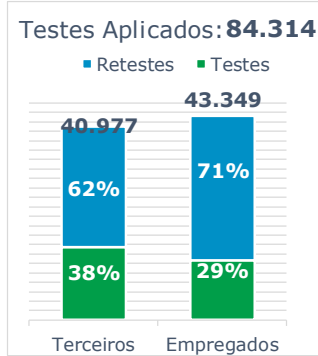

>> Informe Covid-19 >>

22 de abril de 2021

Monitoramento dos empregados das empresas Eletrobras