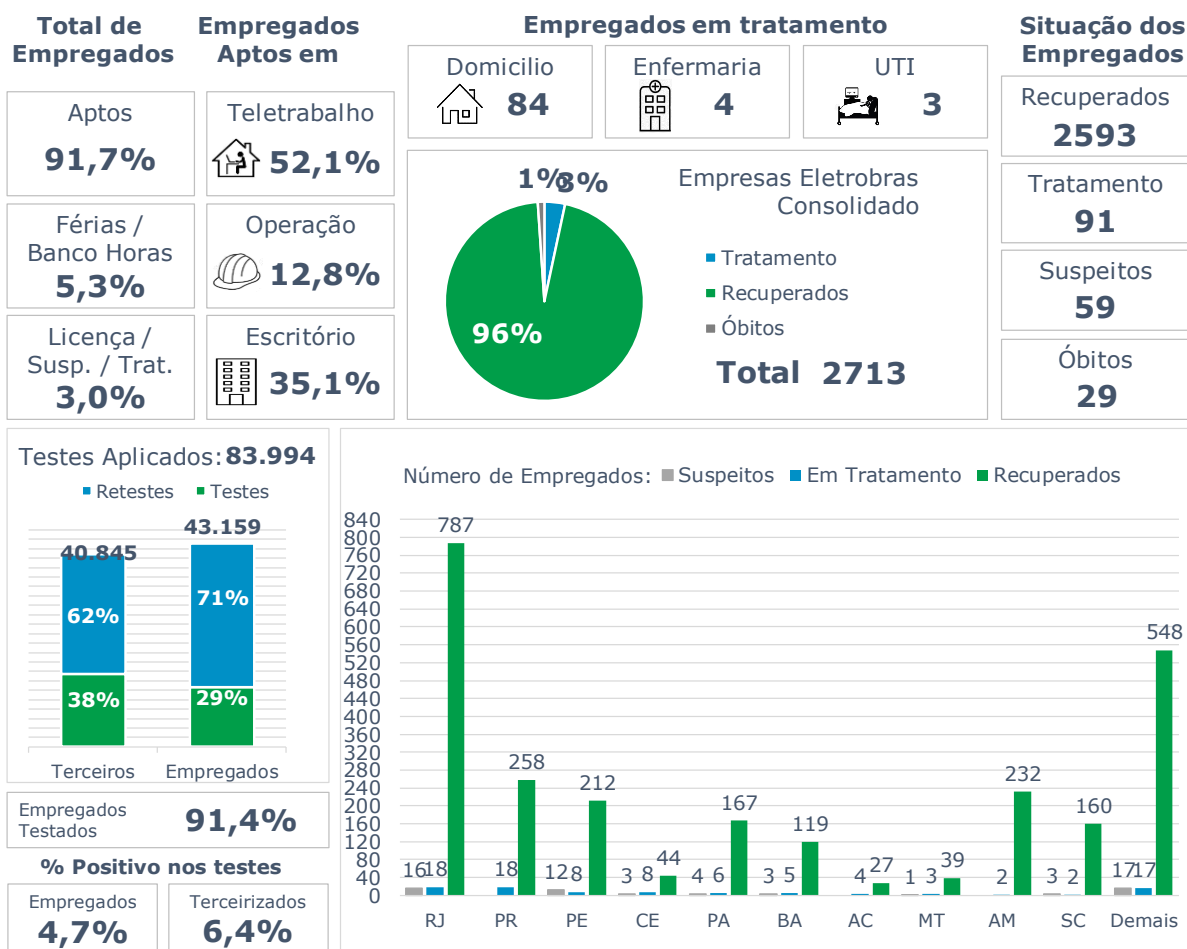

>> Informe Covid-19 >>

13 de abril de 2021

Monitoramento dos empregados das empresas Eletrobras

EVOLUÇÃO DOS CASOS (EMPREGADOS PRÓPRIOS)

Geração de energia elétrica das empresas Eletrobras no dia 13.04.2021

519.898 MWh

Gerados pela Eletrobras

29%

Do SIN

25.506 MW

Máximo da Eletrobras (18h30)

32%

Do SIN

COMPARATIVO DA GERAÇÃO DAS EMPRESAS ELETROBRAS DO DIA 13.04.2021, COM SEMANA ANTERIOR, 06.04.2021 E ANO DE REFERÊNCIA (PRÉ CRISE), 14.04.2020.