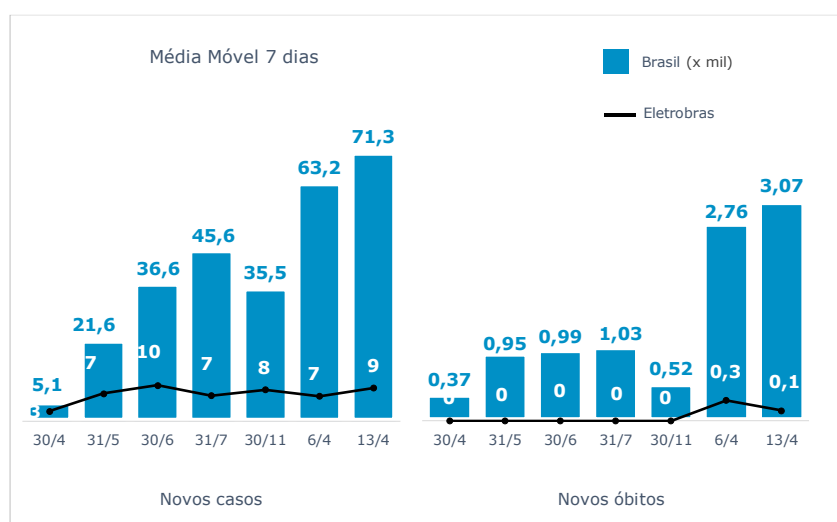

>> Informe Covid-19 >>

13 de abril de 2021

Monitoramento dos empregados das empresas Eletrobras

EVOLUÇÃO DOS CASOS (EMPREGADOS PRÓPRIOS)

Geração de energia elétrica das empresas Eletrobras no dia 13.04.2021

519.898 MWh

Gerados pela Eletrobras

29%

Do SIN

25.506 MW

Máximo da Eletrobras (18h30)

32%

Do SIN