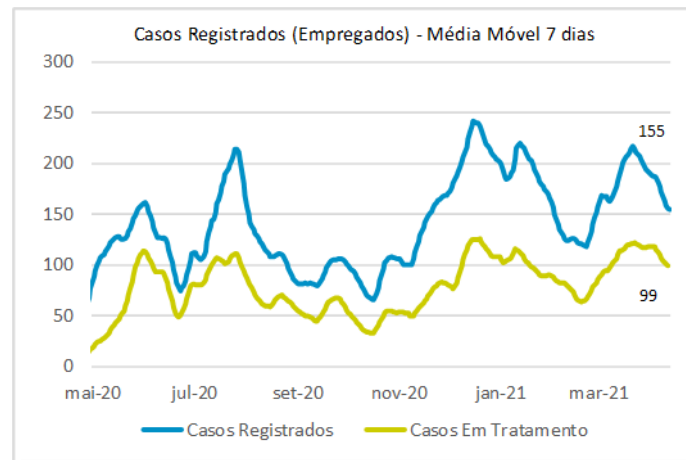

>> Informe Covid-19 >>

13 de abril de 2021

Monitoramento dos empregados das empresas Eletrobras

EVOLUÇÃO DOS CASOS (EMPREGADOS PRÓPRIOS)

Geração de energia elétrica das empresas Eletrobras no dia 13.04.2021

519.898 MWh

Gerados pela Eletrobras

29%

Do SIN

25.506 MW

Máximo da Eletrobras (18h30)

32%

Do SIN