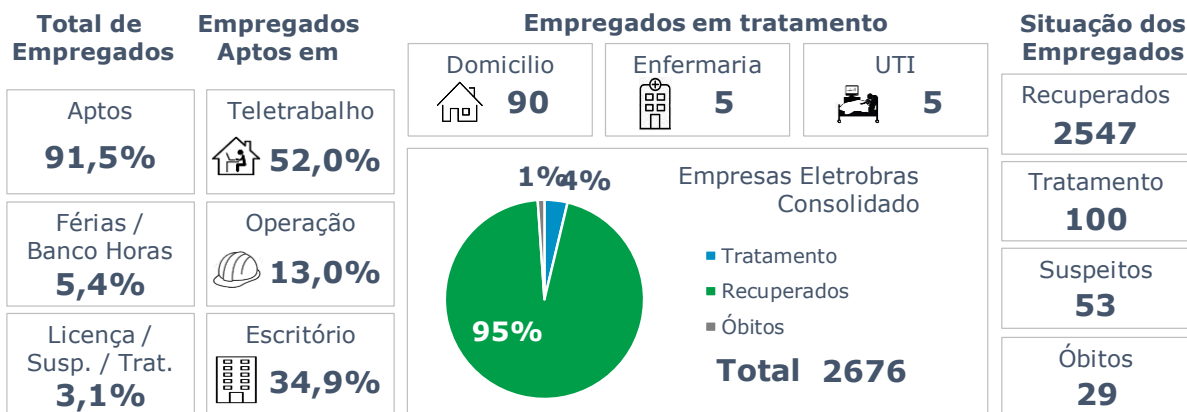

>> Informe Covid-19 >>

08 de abril de 2021

Monitoramento dos empregados das empresas Eletrobras

EVOLUÇÃO DOS CASOS (EMPREGADOS PRÓPRIOS)

Geração de energia elétrica das empresas Eletrobras no dia 08.04.2021

473.587 MWh

Gerados pela Eletrobras

26%

Do SIN

23.426 MW

Máximo da Eletrobras (18h42)

29%

Do SIN