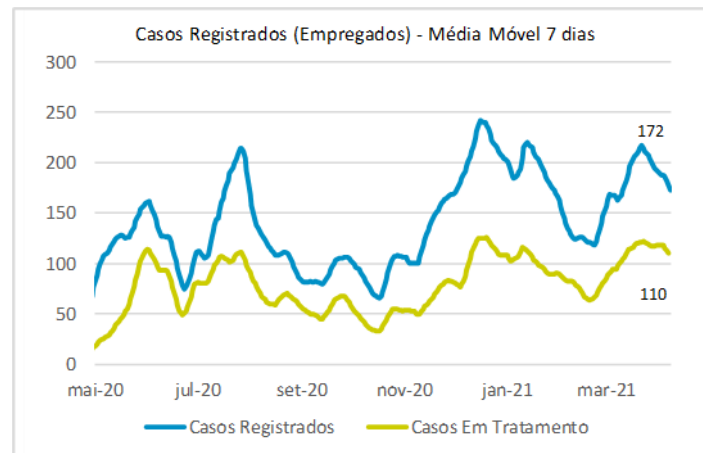

EVOLUÇÃO DOS CASOS (EMPREGADOS PRÓPRIOS)