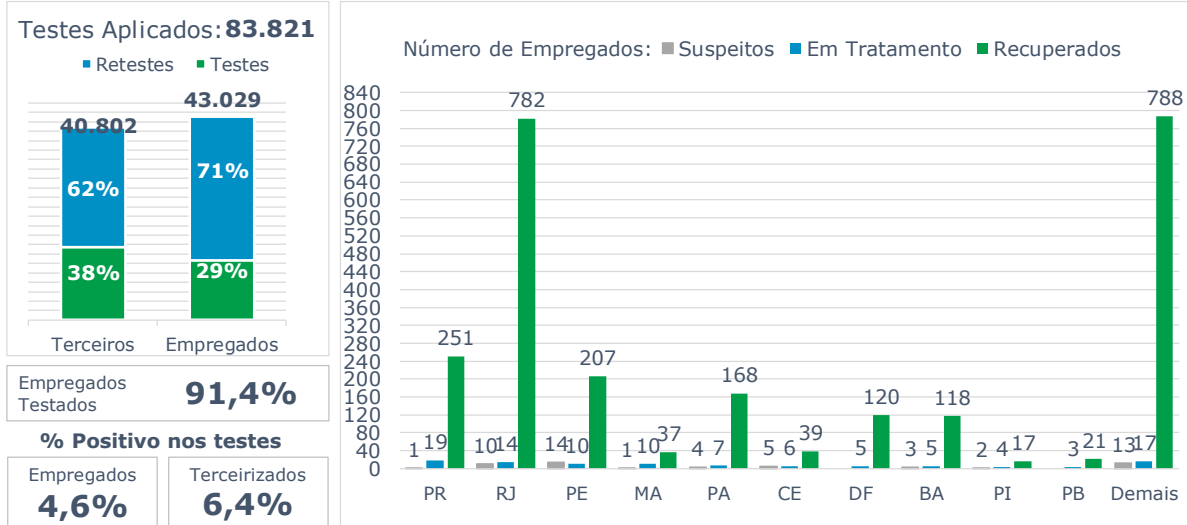

>> Informe Covid-19 >>

08 de abril de 2021

Monitoramento dos empregados das empresas Eletrobras

EVOLUÇÃO DOS CASOS (EMPREGADOS PRÓPRIOS)

Geração de energia elétrica das empresas Eletrobras no dia 08.04.2021

473.587 MWh

Gerados pela Eletrobras

26%

Do SIN

23.426 MW

Máximo da Eletrobras (18h42)

29%

Do SIN