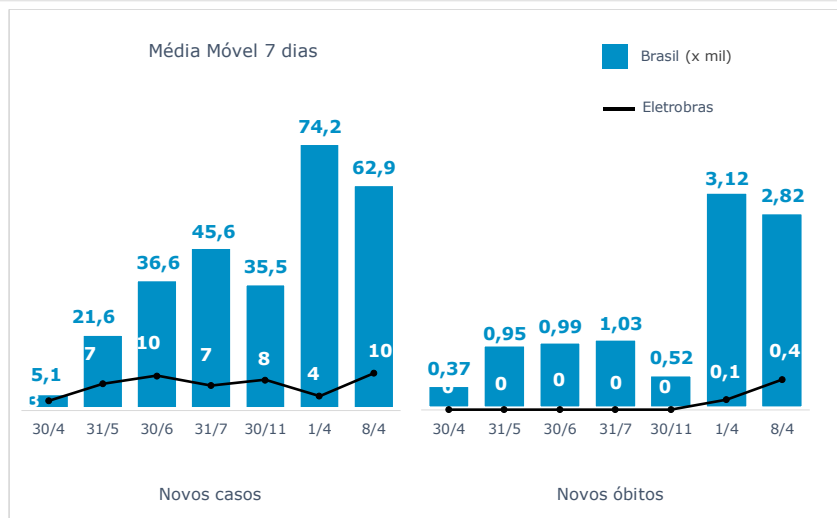

>> Informe Covid-19 >>

08 de abril de 2021

Monitoramento dos empregados das empresas Eletrobras

EVOLUÇÃO DOS CASOS (EMPREGADOS PRÓPRIOS)

Geração de energia elétrica das empresas Eletrobras no dia 08.04.2021

473.587 MWh

Gerados pela Eletrobras

26%

Do SIN

23.426 MW

Máximo da Eletrobras (18h42)

29%

Do SIN