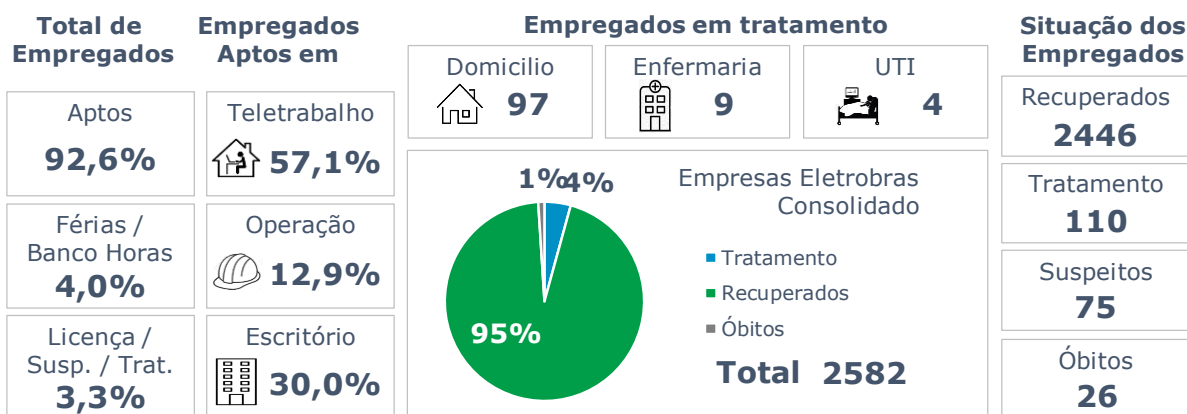

>> Informe Covid-19 >>

28 de março de 2021

Monitoramento dos empregados das empresas Eletrobras

EVOLUÇÃO DOS CASOS (EMPREGADOS PRÓPRIOS)

Geração de energia elétrica das empresas Eletrobras no dia 28.03.2021

477.836 MWh

Gerados pela Eletrobras

29%

Do SIN

24.156 MW

Máximo da Eletrobras (21h02)

32%

Do SIN

COMPARATIVO DA GERAÇÃO DAS EMPRESAS ELETROBRAS DO DIA 28.03.2021, COM SEMANA ANTERIOR, 21.03.2021 E ANO DE REFERÊNCIA (PRÉ-CRISE), 29.03.2020.