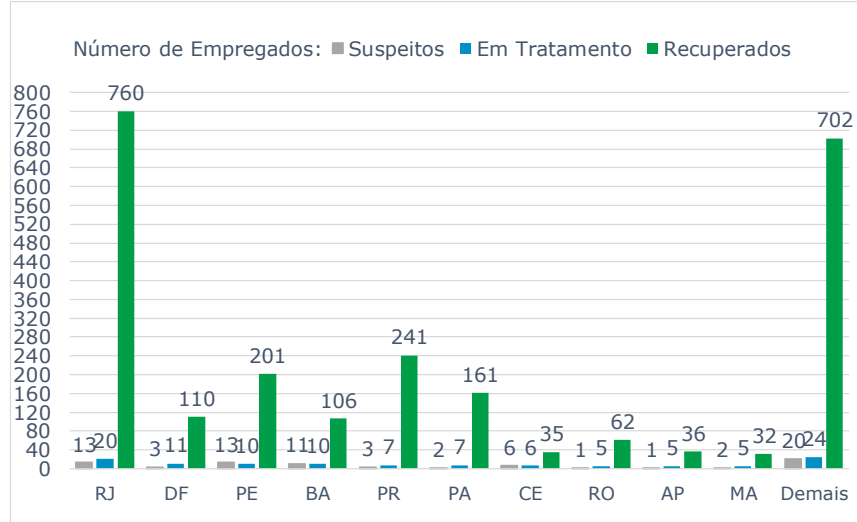

>> Informe Covid-19 >>

28 de março de 2021

Monitoramento dos empregados das empresas Eletrobras

EVOLUÇÃO DOS CASOS (EMPREGADOS PRÓPRIOS)

Geração de energia elétrica das empresas Eletrobras no dia 28.03.2021

477.836 MWh

Gerados pela Eletrobras

29%

Do SIN

24.156 MW

Máximo da Eletrobras (21h02)

32%

Do SIN