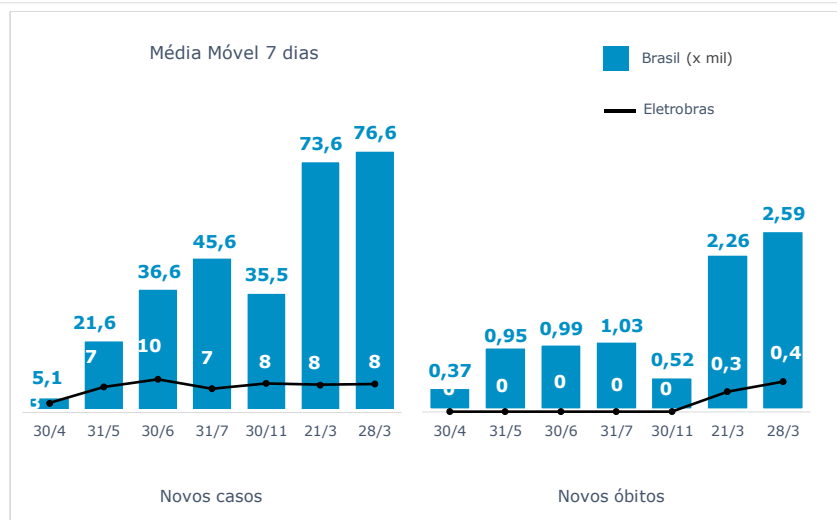

>> Informe Covid-19 >>

28 de março de 2021

Monitoramento dos empregados das empresas Eletrobras

EVOLUÇÃO DOS CASOS (EMPREGADOS PRÓPRIOS)

Geração de energia elétrica das empresas Eletrobras no dia 28.03.2021

477.836 MWh

Gerados pela Eletrobras

29%

Do SIN

24.156 MW

Máximo da Eletrobras (21h02)

32%

Do SIN