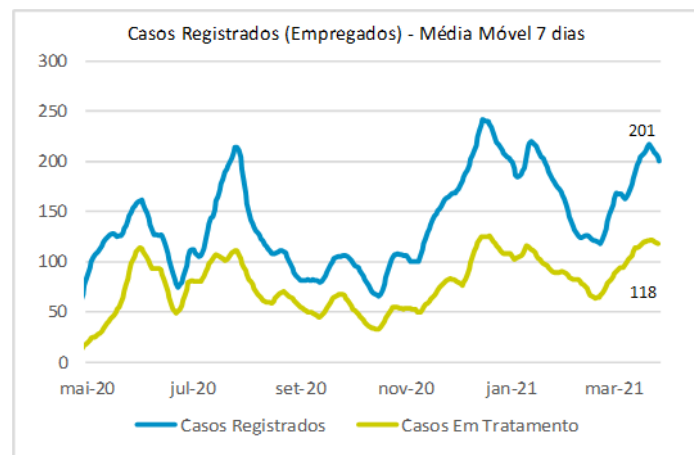

>> Informe Covid-19 >>

28 de março de 2021

Monitoramento dos empregados das empresas Eletrobras

EVOLUÇÃO DOS CASOS (EMPREGADOS PRÓPRIOS)

Geração de energia elétrica das empresas Eletrobras no dia 28.03.2021

477.836 MWh

Gerados pela Eletrobras

29%

Do SIN

24.156 MW

Máximo da Eletrobras (21h02)

32%

Do SIN