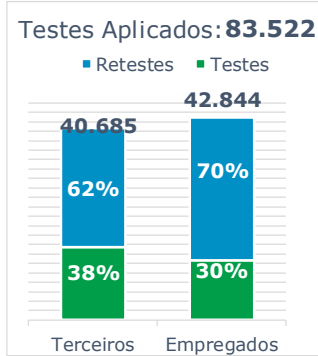

>> Informe Covid-19 >>

28 de março de 2021

Monitoramento dos empregados das empresas Eletrobras