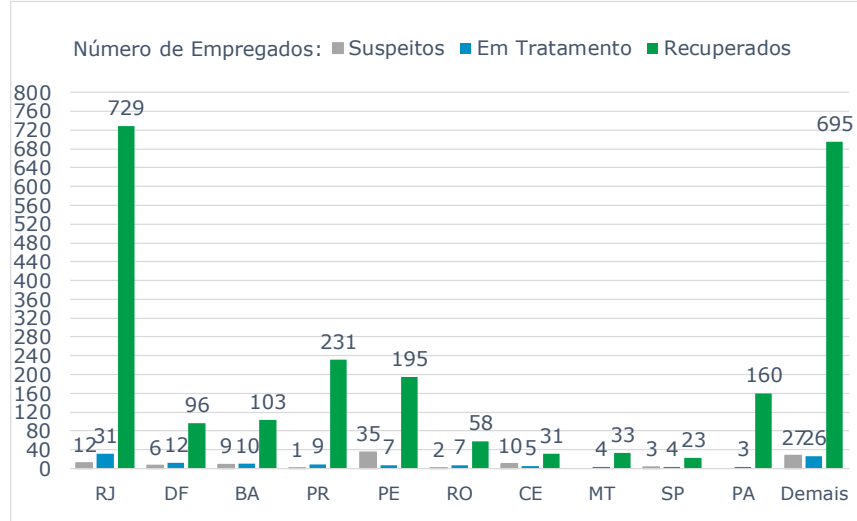

>> Informe Covid-19 >>

16 de março de 2021

Monitoramento dos empregados das empresas Eletrobras

EVOLUÇÃO DOS CASOS (EMPREGADOS PRÓPRIOS)

Geração de energia elétrica das empresas Eletrobras no dia 16.03.2021

503.947 MWh

Gerados pela Eletrobras

26%

Do SIN

24.070 MW

Máximo da Eletrobras (15h)

29%

Do SIN