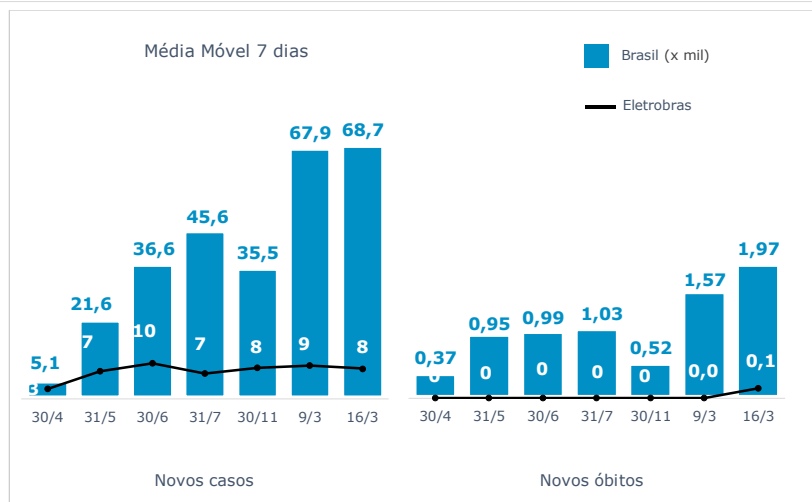

>> Informe Covid-19 >>

16 de março de 2021

Monitoramento dos empregados das empresas Eletrobras

EVOLUÇÃO DOS CASOS (EMPREGADOS PRÓPRIOS)

Geração de energia elétrica das empresas Eletrobras no dia 16.03.2021

503.947 MWh

Gerados pela Eletrobras

26%

Do SIN

24.070 MW

Máximo da Eletrobras (15h)

29%

Do SIN