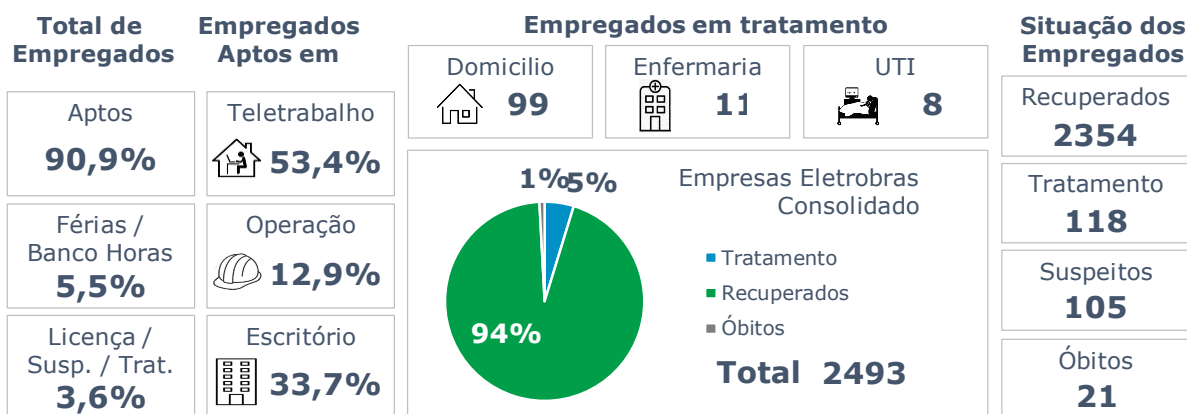

>> Informe Covid-19 >>

16 de março de 2021

Monitoramento dos empregados das empresas Eletrobras

EVOLUÇÃO DOS CASOS (EMPREGADOS PRÓPRIOS)

Geração de energia elétrica das empresas Eletrobras no dia 16.03.2021

503.947 MWh

Gerados pela Eletrobras

26%

Do SIN

24.070 MW

Máximo da Eletrobras (15h)

29%

Do SIN

COMPARATIVO DA GERAÇÃO DAS EMPRESAS ELETROBRAS DO DIA 16.03.2021, COM SEMANA ANTERIOR, 09.03.2021 E ANO DE REFERÊNCIA (PRÉ CRISE), 17.03.2020.