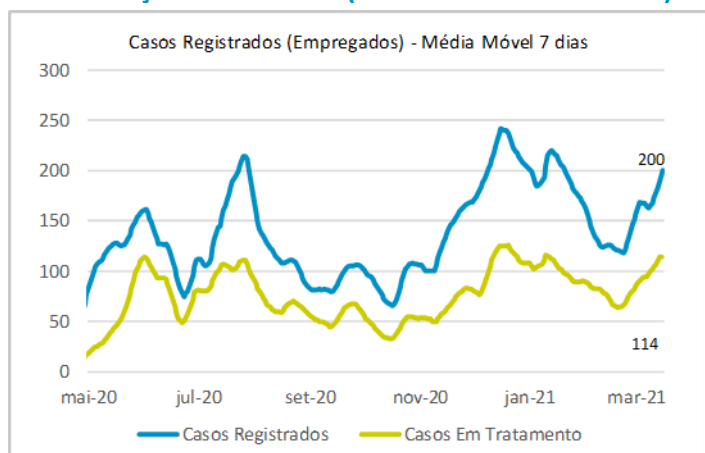

EVOLUÇÃO DOS CASOS (EMPREGADOS PRÓPRIOS)