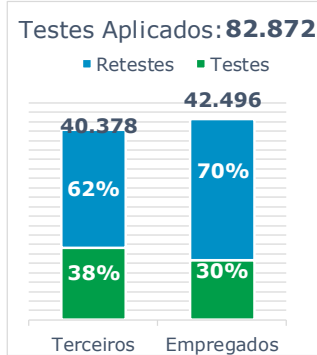

>> Informe Covid-19 >>

16 de março de 2021

Monitoramento dos empregados das empresas Eletrobras