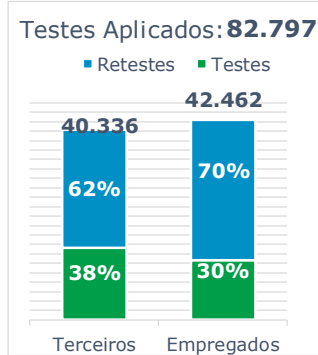

>> Informe Covid-19 >>

11 de março de 2021

Monitoramento dos empregados das empresas Eletrobras

EVOLUÇÃO DOS CASOS (EMPREGADOS PRÓPRIOS)

Geração de energia elétrica das empresas Eletrobras no dia 11.03.2021

518.820 MWh

Gerados pela Eletrobras

26%

Do SIN

23.307 MW

Máximo da Eletrobras (19h)

29%

Do SIN