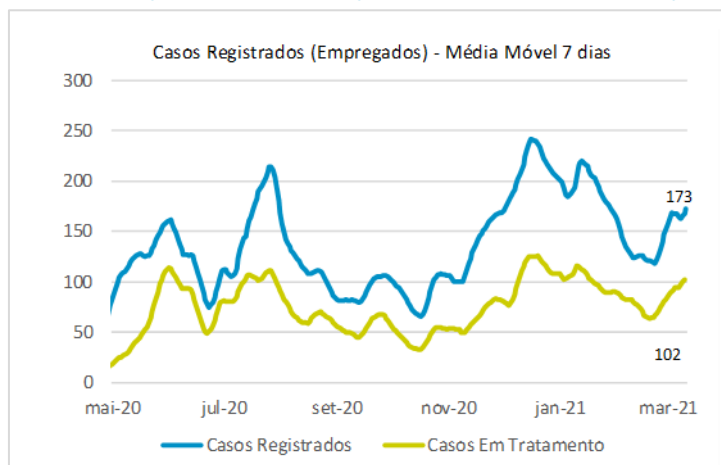

>> Informe Covid-19 >>

11 de março de 2021

Monitoramento dos empregados das empresas Eletrobras

EVOLUÇÃO DOS CASOS (EMPREGADOS PRÓPRIOS)

Geração de energia elétrica das empresas Eletrobras no dia 11.03.2021

518.820 MWh

Gerados pela Eletrobras

26%

Do SIN

23.307 MW

Máximo da Eletrobras (19h)

29%

Do SIN