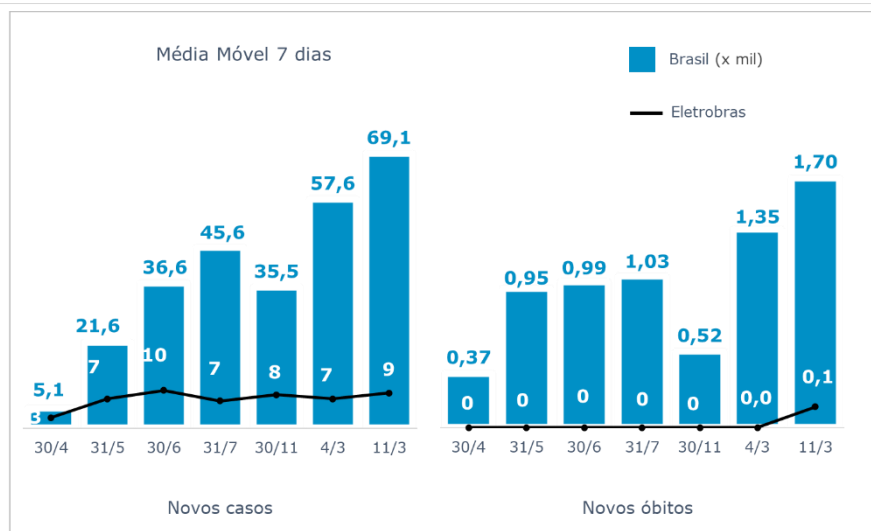

>> Informe Covid-19 >>

11 de março de 2021

Monitoramento dos empregados das empresas Eletrobras

EVOLUÇÃO DOS CASOS (EMPREGADOS PRÓPRIOS)

Geração de energia elétrica das empresas Eletrobras no dia 11.03.2021

518.820 MWh

Gerados pela Eletrobras

26%

Do SIN

23.307 MW

Máximo da Eletrobras (19h)

29%

Do SIN