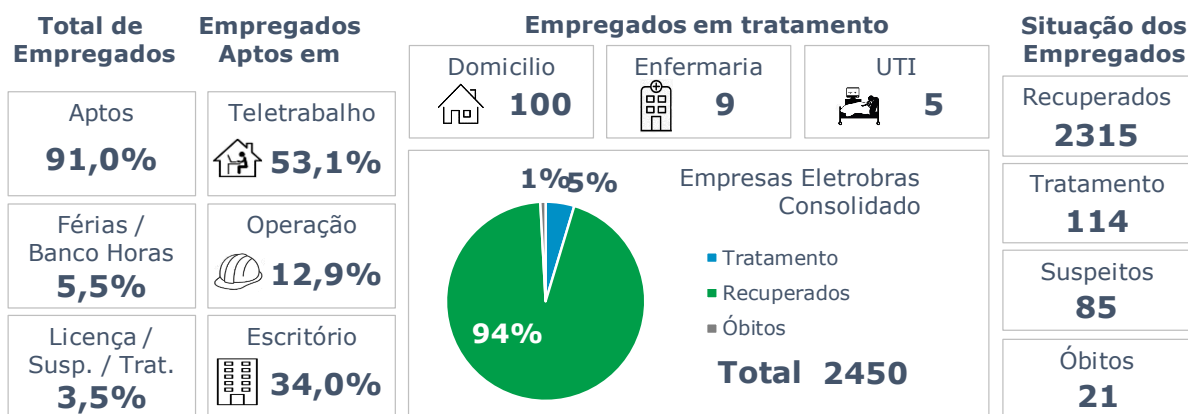

>> Informe Covid-19 >>

11 de março de 2021

Monitoramento dos empregados das empresas Eletrobras

EVOLUÇÃO DOS CASOS (EMPREGADOS PRÓPRIOS)

Geração de energia elétrica das empresas Eletrobras no dia 11.03.2021

518.820 MWh

Gerados pela Eletrobras

26%

Do SIN

23.307 MW

Máximo da Eletrobras (19h)

29%

Do SIN

COMPARATIVO DA GERAÇÃO DAS EMPRESAS ELETROBRAS DO DIA 11.03.2021, COM SEMANA ANTERIOR, 04.03.2021 E ANO DE REFERÊNCIA (PRÉ CRISE), 19.03.2020.