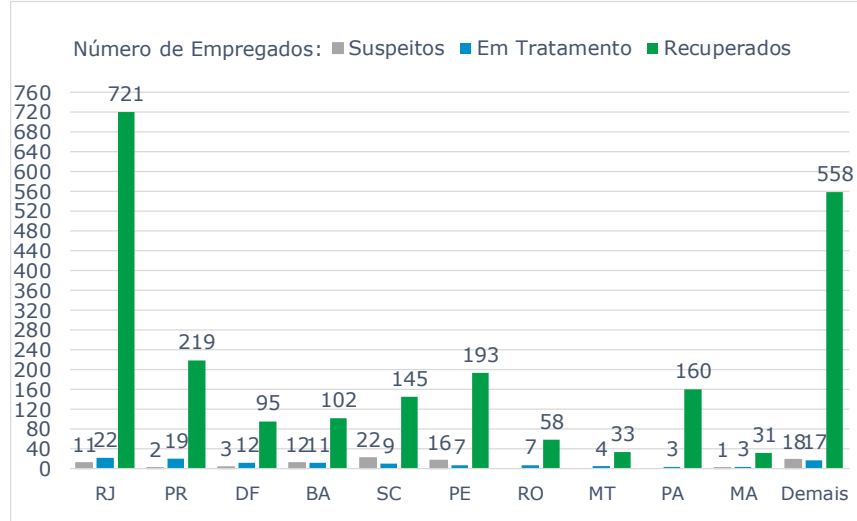

>> Informe Covid-19 >>

11 de março de 2021

Monitoramento dos empregados das empresas Eletrobras

EVOLUÇÃO DOS CASOS (EMPREGADOS PRÓPRIOS)

Geração de energia elétrica das empresas Eletrobras no dia 11.03.2021

518.820 MWh

Gerados pela Eletrobras

26%

Do SIN

23.307 MW

Máximo da Eletrobras (19h)

29%

Do SIN