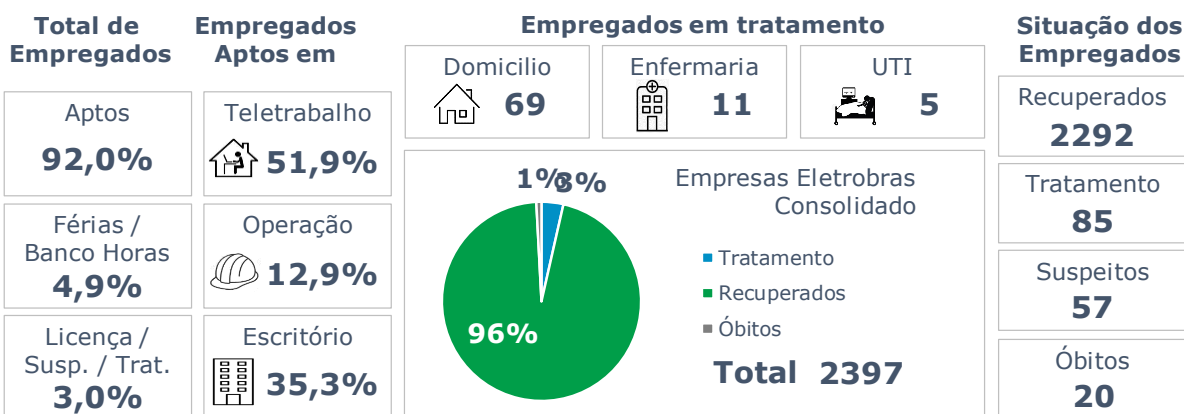

>> Informe Covid-19 >>

07 de março de 2021

Monitoramento dos empregados das empresas Eletrobras

Testes Aplicados: **82.623**

Empregados Testados **91,2%**

% Positivo nos testes

Empregados **4,4%** Terceirizados **6,3%**

EVOLUÇÃO DOS CASOS (EMPREGADOS PRÓPRIOS)

Geração de energia elétrica das empresas Eletrobras no dia 07.03.2021

445.952 MWh

Gerados pela Eletrobras

28%

Do SIN

22.599 MW

Máximo da Eletrobras (20h06)