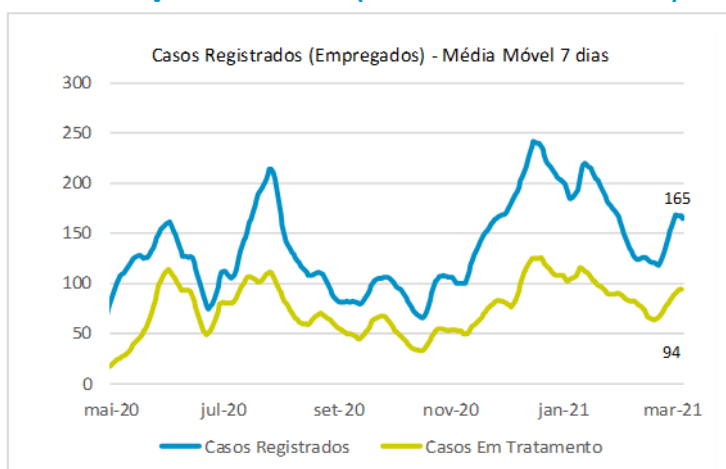

>> Informe Covid-19 >>

07 de março de 2021

Monitoramento dos empregados das empresas Eletrobras

Testes Aplicados: **82.623**

Empregados Testados **91,2%**

% Positivo nos testes

Empregados **4,4%** Terceirizados **6,3%**

EVOLUÇÃO DOS CASOS (EMPREGADOS PRÓPRIOS)

Geração de energia elétrica das empresas Eletrobras no dia 07.03.2021

445.952 MWh

Gerados pela Eletrobras

28%

Do SIN

22.599 MW

Máximo da Eletrobras (20h06)