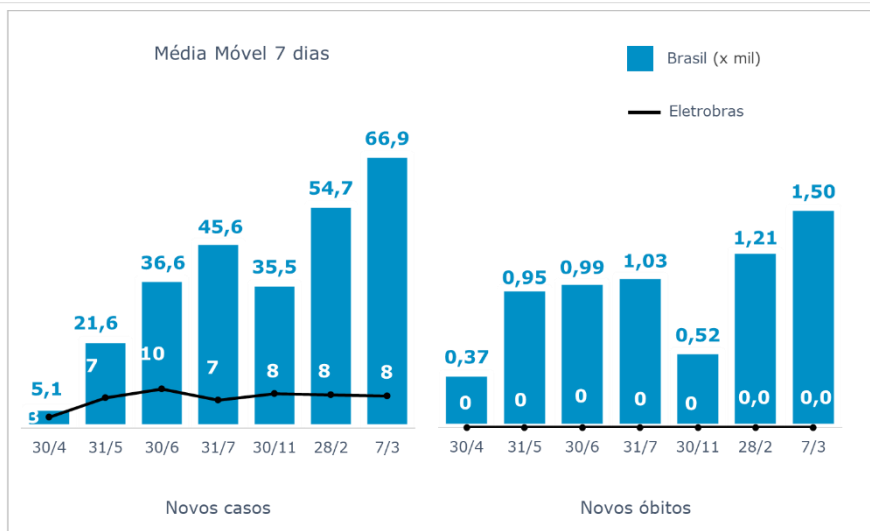

>> Informe Covid-19 >>

07 de março de 2021

Monitoramento dos empregados das empresas Eletrobras

Testes Aplicados: **82.623**

Empregados Testados **91,2%**

% Positivo nos testes

Empregados **4,4%** Terceirizados **6,3%**

EVOLUÇÃO DOS CASOS (EMPREGADOS PRÓPRIOS)

Geração de energia elétrica das empresas Eletrobras no dia 07.03.2021

445.952 MWh

Gerados pela Eletrobras

28%

Do SIN

22.599 MW

Máximo da Eletrobras (20h06)