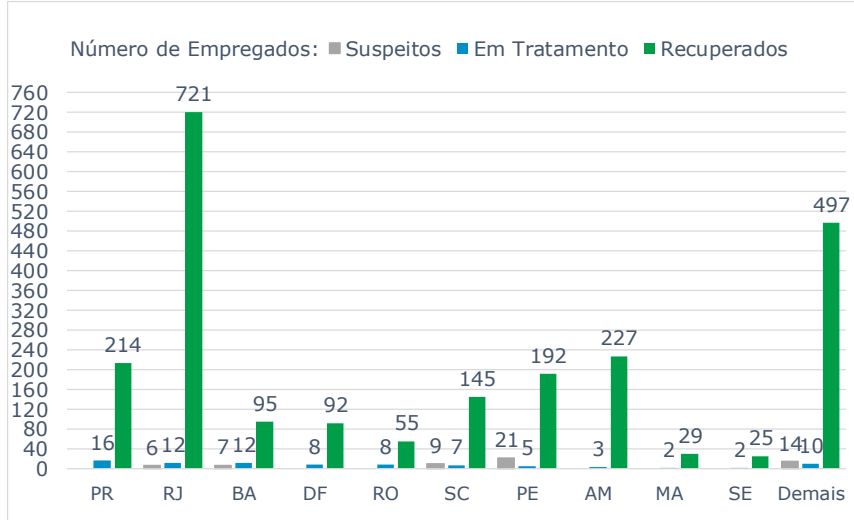

>> Informe Covid-19 >>

07 de março de 2021

Monitoramento dos empregados das empresas Eletrobras

Testes Aplicados: **82.623**

Empregados Testados **91,2%**

% Positivo nos testes

Empregados **4,4%** Terceirizados **6,3%**

EVOLUÇÃO DOS CASOS (EMPREGADOS PRÓPRIOS)

Geração de energia elétrica das empresas Eletrobras no dia 07.03.2021

445.952 MWh

Gerados pela Eletrobras

28%

Do SIN

22.599 MW

Máximo da Eletrobras (20h06)