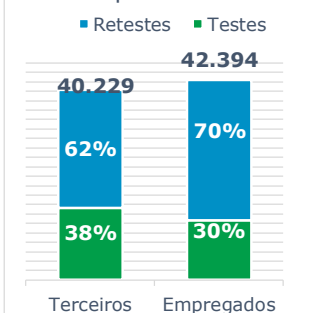

>> Informe Covid-19 >>

07 de março de 2021

Monitoramento dos empregados das empresas Eletrobras

Testes Aplicados: **82.623**

Empregados Testados **91,2%**

% Positivo nos testes

Empregados **4,4%** Terceirizados **6,3%**

EVOLUÇÃO DOS CASOS (EMPREGADOS PRÓPRIOS)

Geração de energia elétrica das empresas Eletrobras no dia 07.03.2021

445.952 MWh

Gerados pela Eletrobras

28%

Do SIN

22.599 MW

Máximo da Eletrobras (20h06)