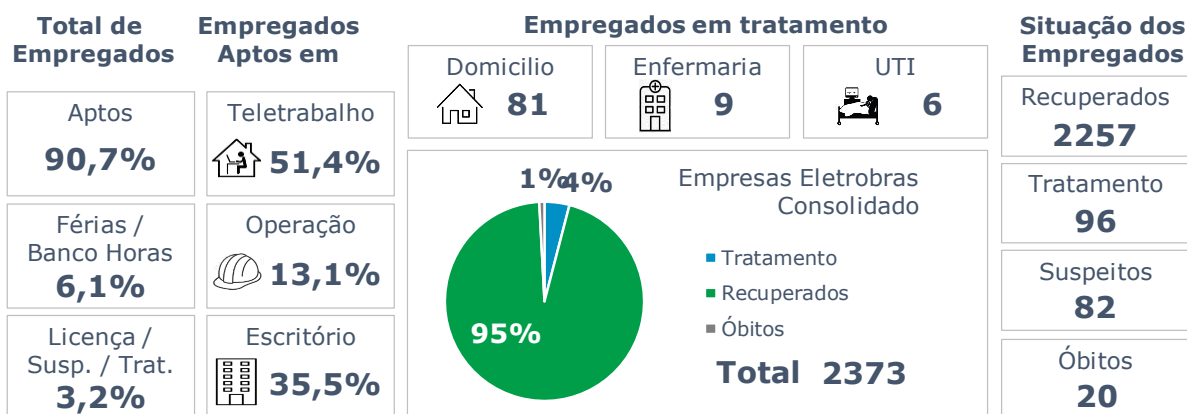

## >> Informe Covid-19 >>

02 de março de 2021

### Monitoramento dos empregados das empresas Eletrobras

## EVOLUÇÃO DOS CASOS (EMPREGADOS PRÓPRIOS)