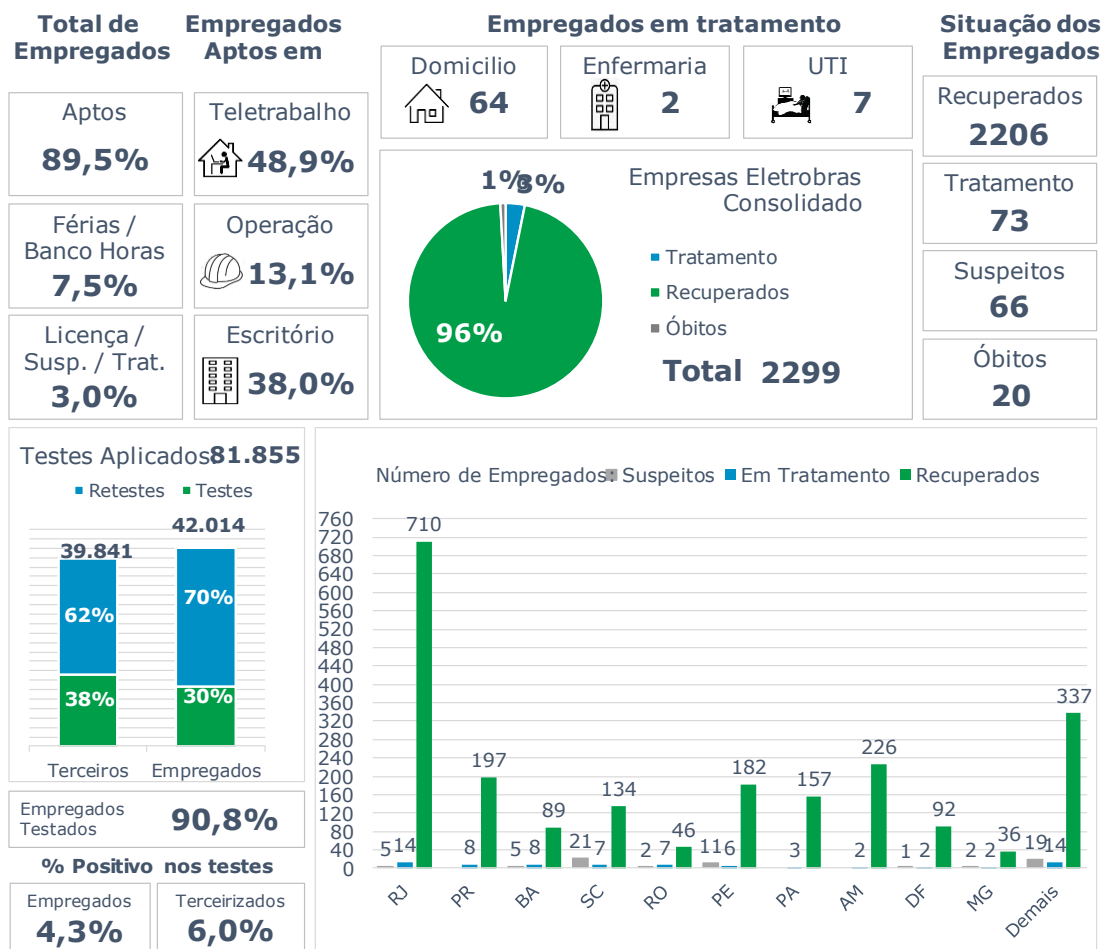

## >> Informe Covid-19 >>

23 de fevereiro de 2021

### Monitoramento dos empregados das empresas Eletrobras

## EVOLUÇÃO DOS CASOS (EMPREGADOS PRÓPRIOS)

## COMPARATIVO DA GERAÇÃO DAS EMPRESAS ELETROBRAS DO DIA 23.02.2021, COM SEMANA ANTERIOR, 16.02.2021 E ANO DE REFERÊNCIA (PRÉ CRISE), 25.02.2020.