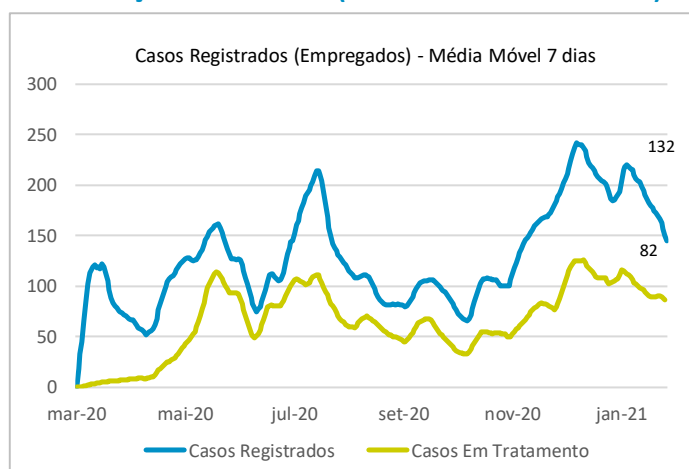

EVOLUÇÃO DOS CASOS (EMPREGADOS PRÓPRIOS)

Geração de energia elétrica das empresas Eletrobras no dia 07.02.2021

477.454 MWh

Gerados pela Eletrobras

29%

Do SIN

22.594 MW

Máximo da Eletrobras (19h44)