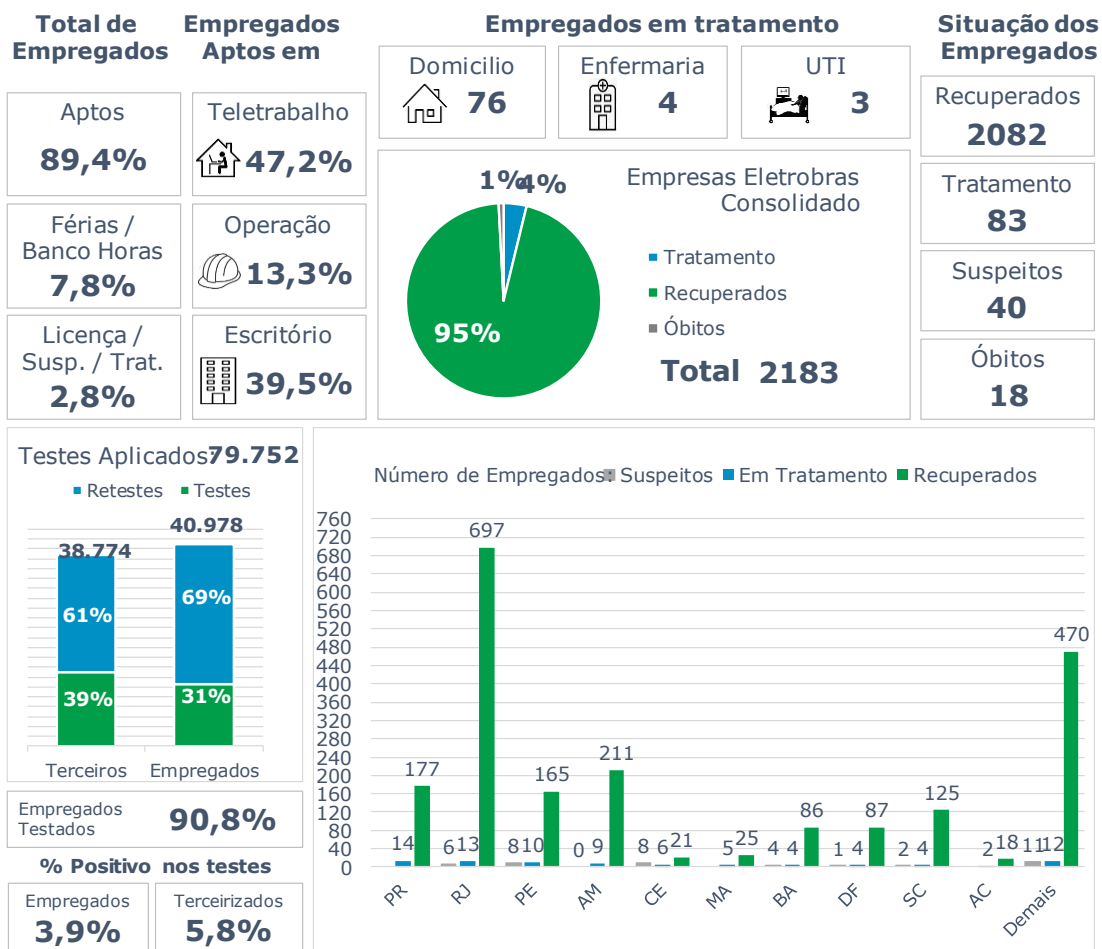

## >> Informe Covid-19 >>

04 de fevereiro de 2021

### Monitoramento dos empregados das empresas Eletrobras

## EVOLUÇÃO DOS CASOS (EMPREGADOS PRÓPRIOS)

## Geração de energia elétrica das empresas Eletrobras no dia 04.02.2021

**637.376 MWh**

Gerados pela Eletrobras

**32%**

Do SIN

**30.049 MW**

Máximo da Eletrobras (16h20)

**35%**