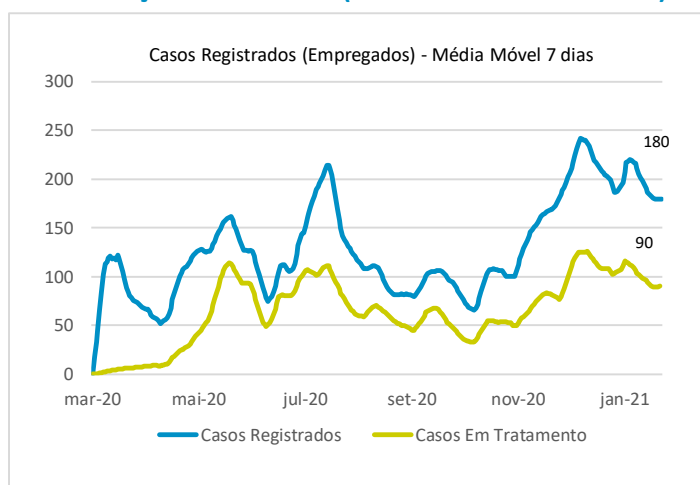

>> Informe Covid-19 >>

31 de janeiro de 2021

Monitoramento dos empregados das empresas Eletrobras

EVOLUÇÃO DOS CASOS (EMPREGADOS PRÓPRIOS)

Geração de energia elétrica das empresas Eletrobras no dia 31.01.2021

520.396 MWh

Gerados pela Eletrobras

31%

Do SIN

25.498 MW

Máximo da Eletrobras (1h48)

34%

Do SIN