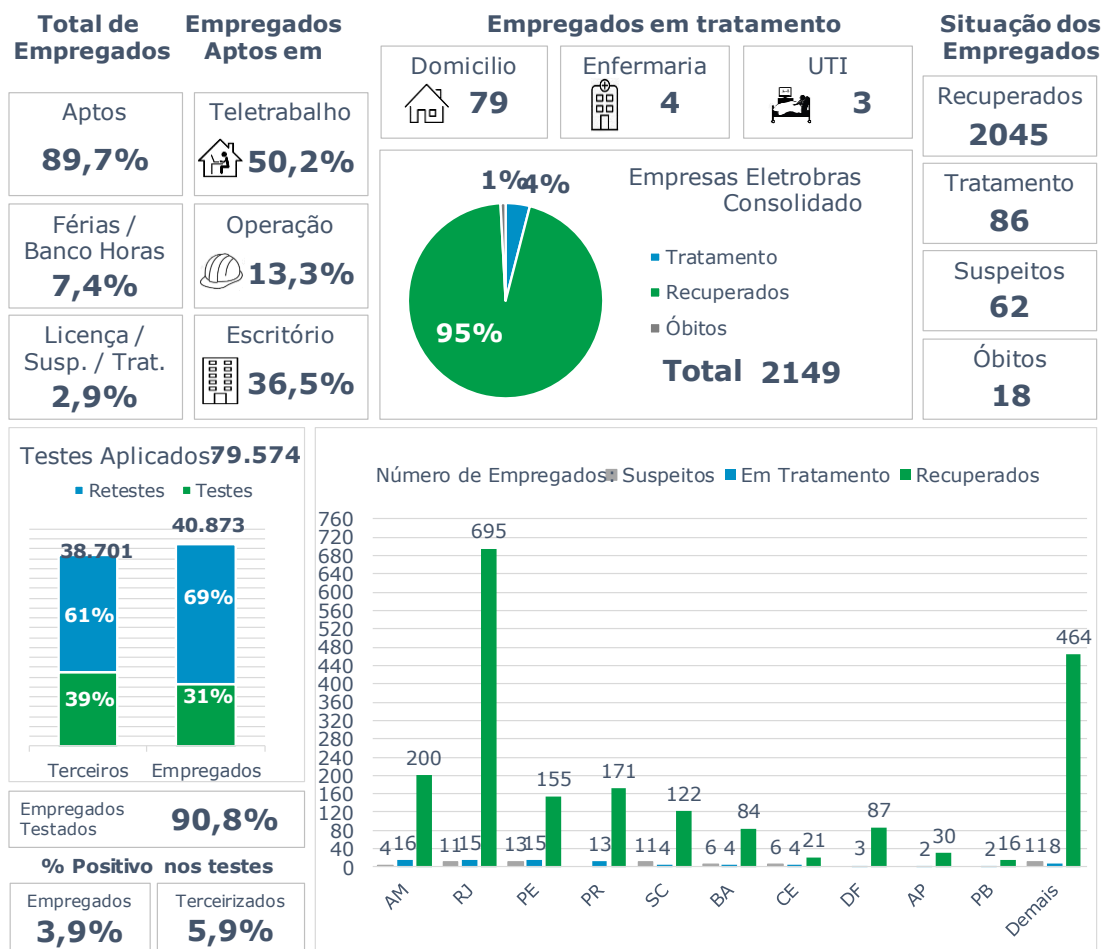

>> Informe Covid-19 >>

31 de janeiro de 2021

Monitoramento dos empregados das empresas Eletrobras

EVOLUÇÃO DOS CASOS (EMPREGADOS PRÓPRIOS)

Geração de energia elétrica das empresas Eletrobras no dia 31.01.2021

520.396 MWh

Gerados pela Eletrobras

31%

Do SIN

25.498 MW

Máximo da Eletrobras (1h48)

34%

Do SIN

COMPARATIVO DA GERAÇÃO DAS EMPRESAS ELETROBRAS DO DIA 26.01.2021, COM SEMANA ANTERIOR, 19.01.2021 E ANO DE REFERÊNCIA (PRÉ CRISE), 28.01.2020.