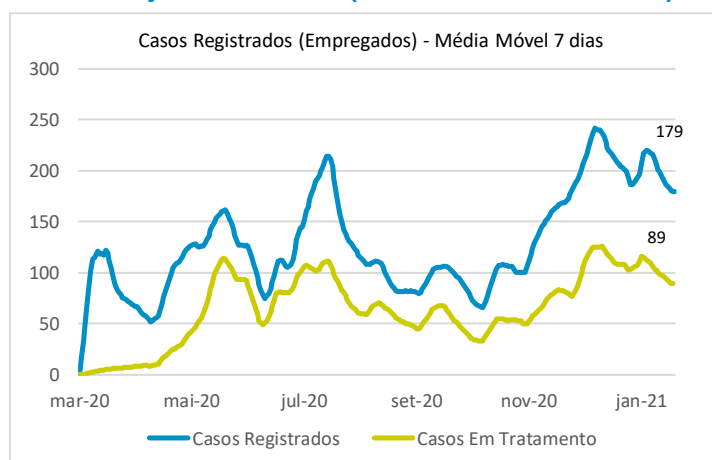

>> Informe Covid-19 >>

28 de janeiro de 2021

Monitoramento dos empregados das empresas Eletrobras

EVOLUÇÃO DOS CASOS (EMPREGADOS PRÓPRIOS)

Geração de energia elétrica das empresas Eletrobras no dia 28.01.2021

563.228 MWh

Gerados pela Eletrobras

31%

Do SIN

27.892 MW

Máximo da Eletrobras (20h46)

34%

Do SIN