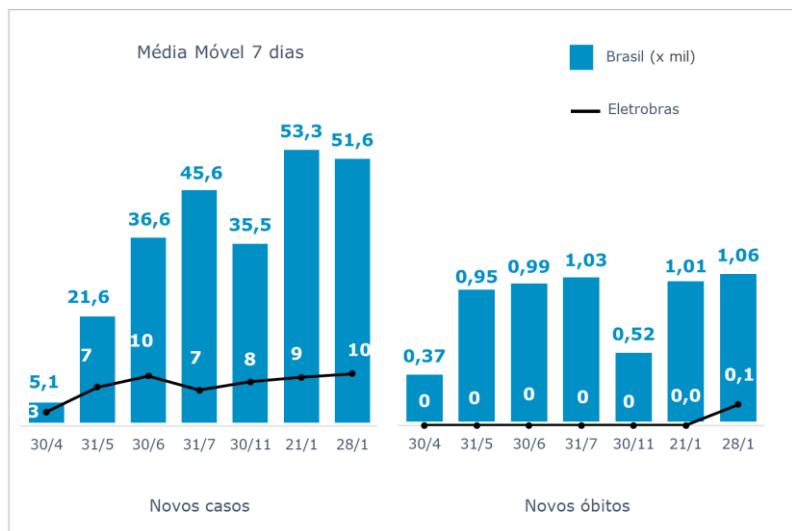

>> Informe Covid-19 >>

28 de janeiro de 2021

Monitoramento dos empregados das empresas Eletrobras

EVOLUÇÃO DOS CASOS (EMPREGADOS PRÓPRIOS)

Geração de energia elétrica das empresas Eletrobras no dia 28.01.2021

563.228 MWh

Gerados pela Eletrobras

31%

Do SIN

27.892 MW

Máximo da Eletrobras (20h46)

34%

Do SIN