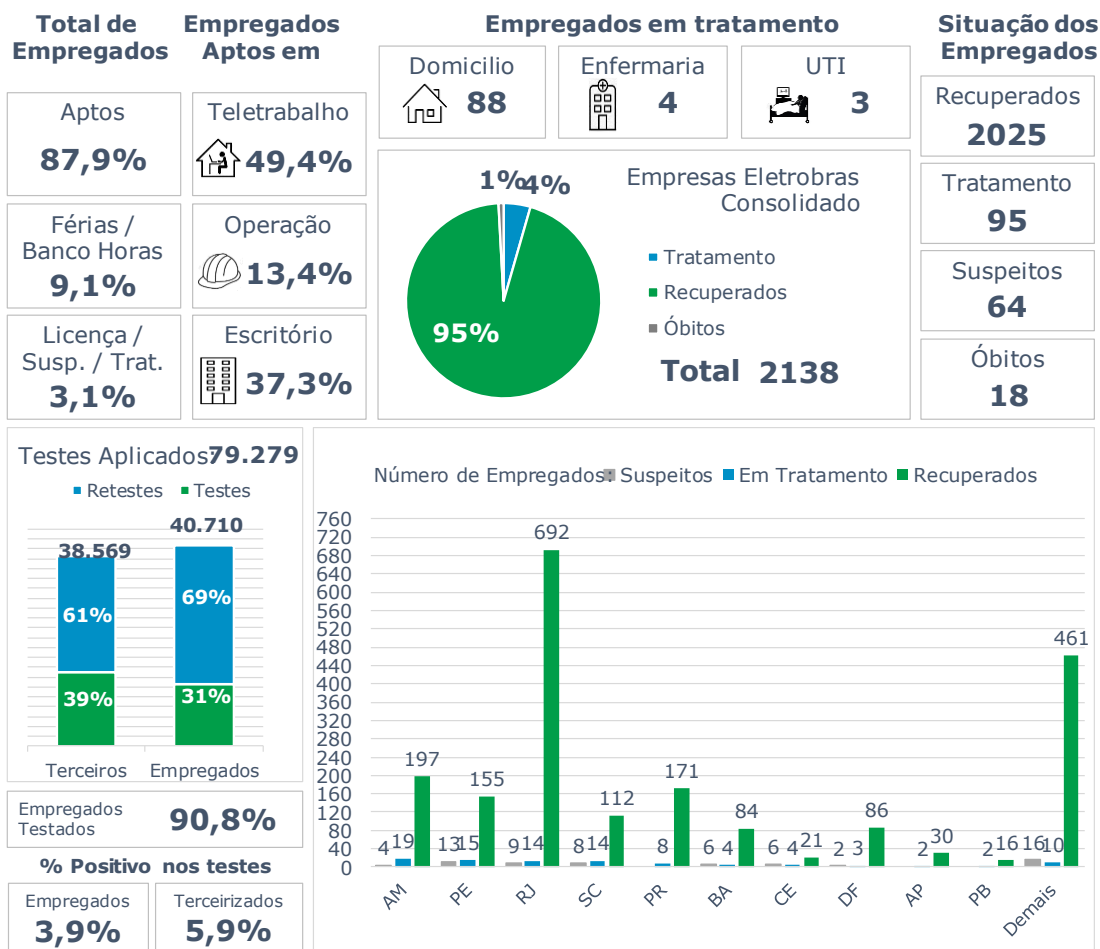

>> Informe Covid-19 >>

28 de janeiro de 2021

Monitoramento dos empregados das empresas Eletrobras

EVOLUÇÃO DOS CASOS (EMPREGADOS PRÓPRIOS)

Geração de energia elétrica das empresas Eletrobras no dia 28.01.2021

563.228 MWh

Gerados pela Eletrobras

31%

Do SIN

27.892 MW

Máximo da Eletrobras (20h46)

34%

Do SIN

COMPARATIVO DA GERAÇÃO DAS EMPRESAS ELETROBRAS DO DIA 26.01.2021, COM SEMANA ANTERIOR, 19.01.2021 E ANO DE REFERÊNCIA (PRÉ CRISE), 28.01.2020.