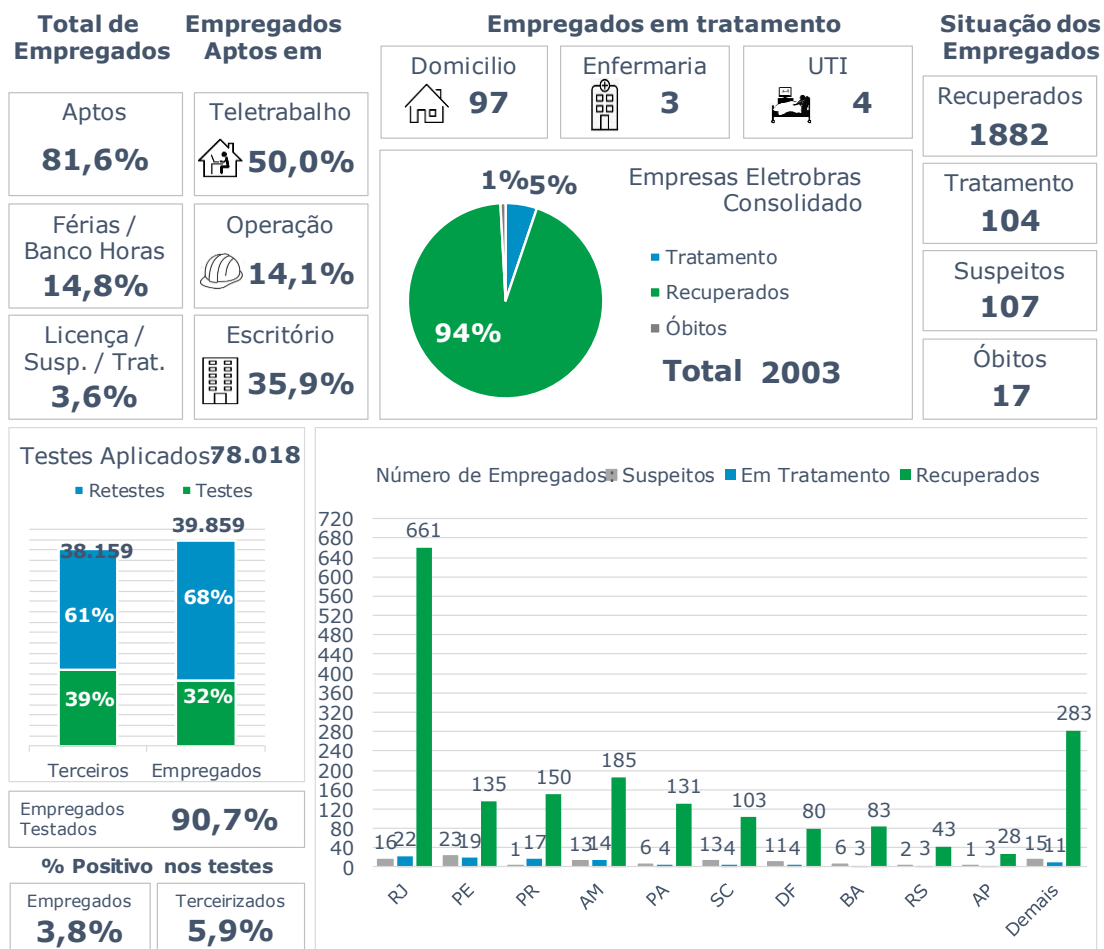

## >> Informe Covid-19 >>

14 de janeiro de 2021

### Monitoramento dos empregados das empresas Eletrobras

## Geração de energia elétrica das empresas Eletrobras no dia 14.01.2021

**464.443 MWh**

Gerados pela Eletrobras

**26%**

Do SIN

**22.365 MW**

Máximo da Eletrobras (21h20)

**29%**

## COMPARATIVO DA GERAÇÃO DAS EMPRESAS ELETROBRAS DO DIA 14.01.2021, COM SEMANA ANTERIOR, 07.01.2021 E ANO DE REFERÊNCIA (PRÉ CRISE), 23.01.2020.