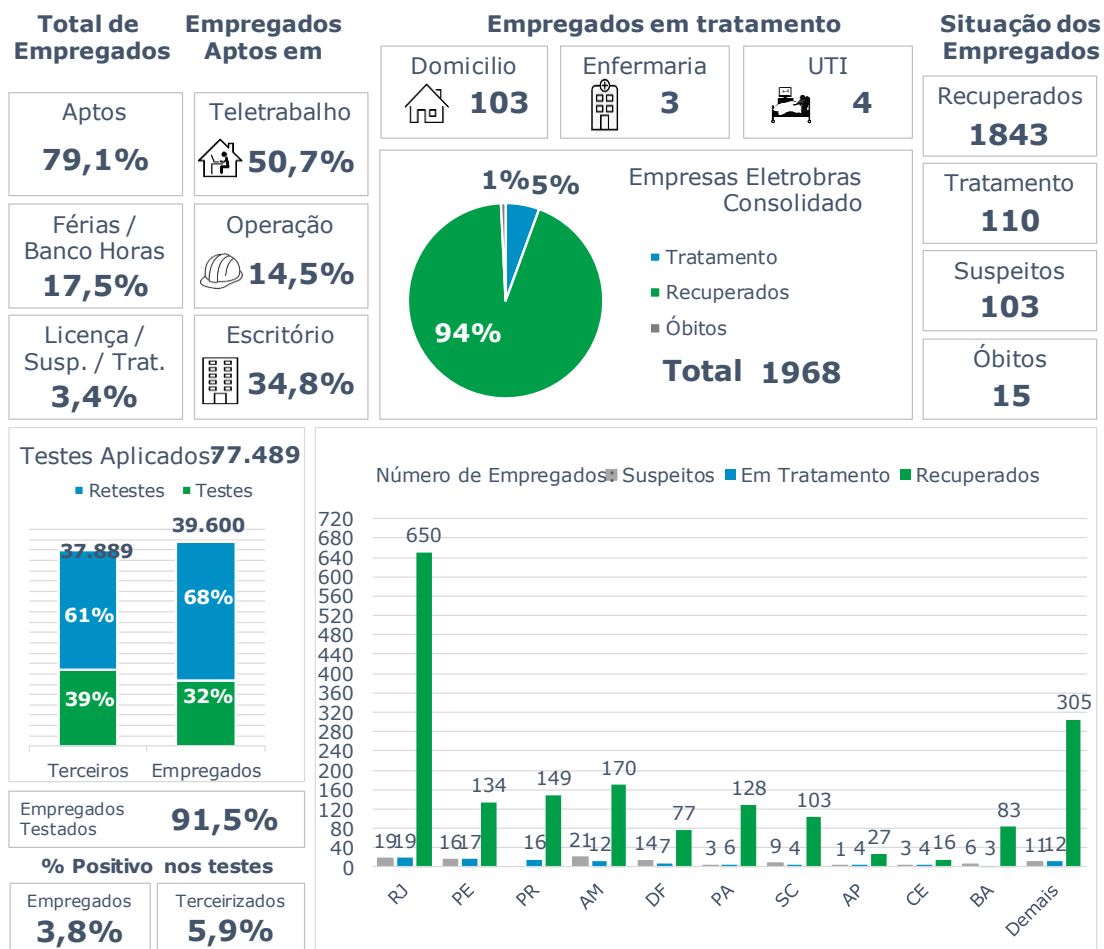

## >> Informe Covid-19 >>

12 de janeiro de 2021

### Monitoramento dos empregados das empresas Eletrobras

# Eletrobras na prevenção ao Coronavírus (Covid-19)

## Geração de energia elétrica das empresas Eletrobras no dia 12.01.2021

**526.773 MWh**

Gerados pela Eletrobras

**28%**

Do SIN

**24.871MW**

Máximo da Eletrobras (21h22)

**30%**