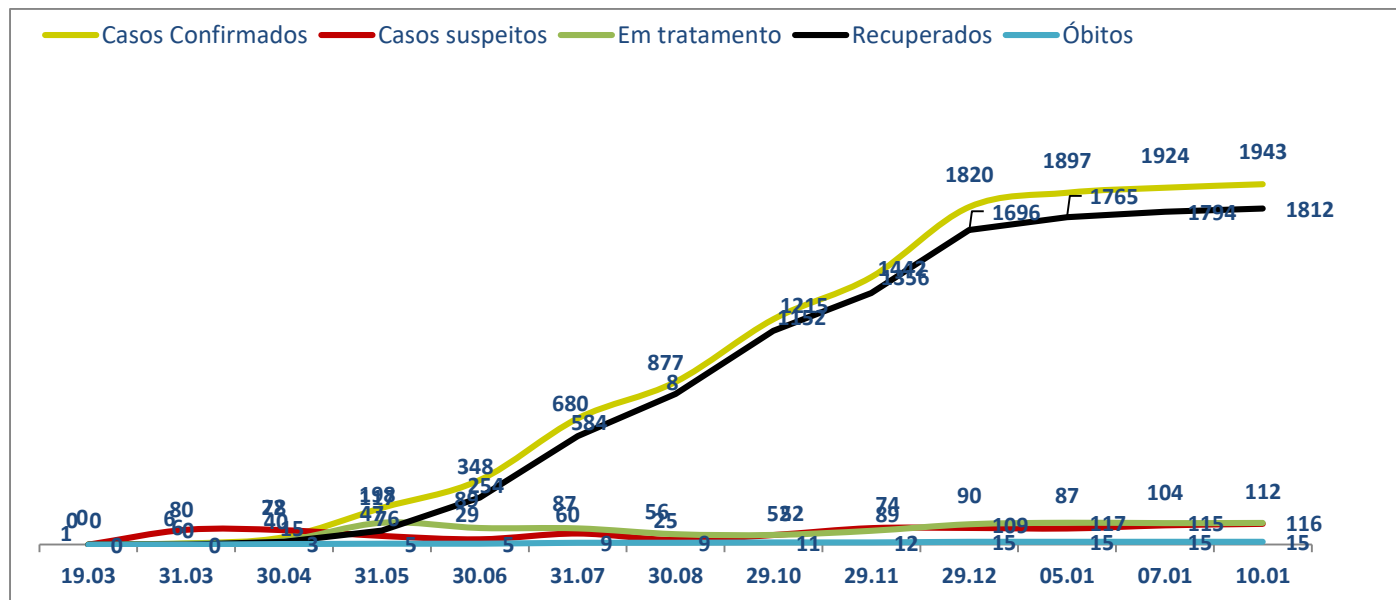

Geração de energia elétrica das empresas Eletrobras no dia 10.01.2021

462.980 MWh

Gerados pela Eletrobras

29%

Do SIN

23.832 MW

Máximo da Eletrobras (20h40)

32%