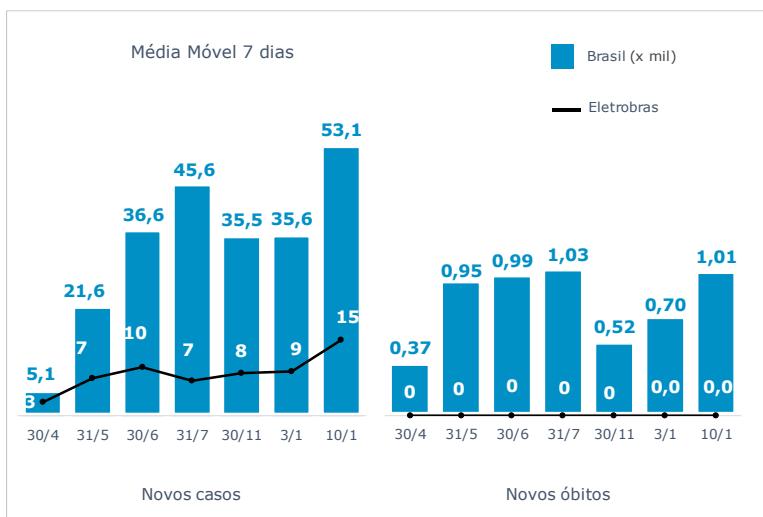

>> Informe Covid-19 >>

10 de janeiro de 2021

Monitoramento dos empregados das empresas Eletrobras

Eletrobras na prevenção ao Coronavírus (Covid-19)

CASOS SUSPEITOS, EM TRATAMENTO E RECUPERADOS DE CORONAVÍRUS/COVID-19 NAS EMPRESAS ELETROBRAS

Geração de energia elétrica das empresas Eletrobras no dia 10.01.2021

462.980 MWh

Gerados pela Eletrobras

29%

Do SIN

23.832 MW

Máximo da Eletrobras (20h40)

32%