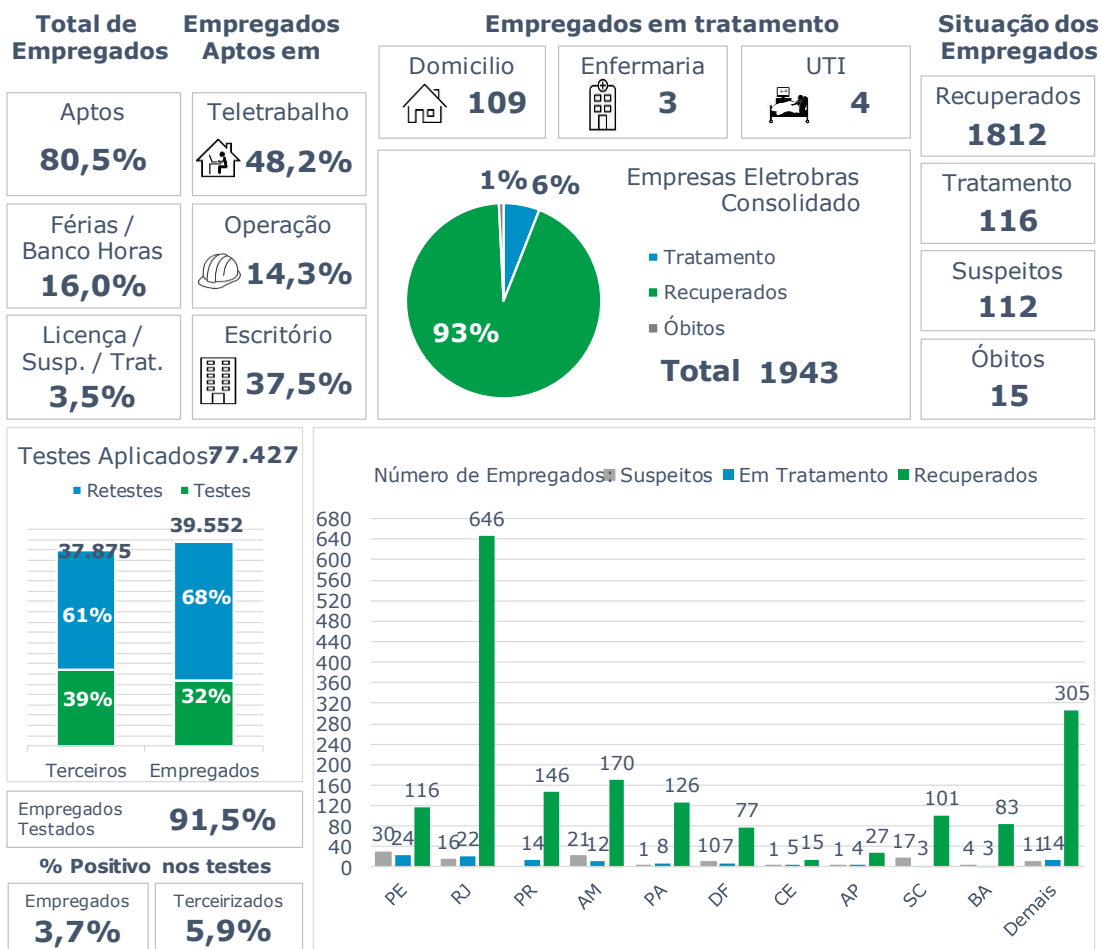

>> Informe Covid-19 >>

10 de janeiro de 2021

Monitoramento dos empregados das empresas Eletrobras

Eletrobras na prevenção ao Coronavírus (Covid-19)

CASOS SUSPEITOS, EM TRATAMENTO E RECUPERADOS DE CORONAVÍRUS/COVID-19 NAS EMPRESAS ELETROBRAS

Geração de energia elétrica das empresas Eletrobras no dia 10.01.2021

462.980 MWh

Gerados pela Eletrobras

29%

Do SIN

23.832 MW

Máximo da Eletrobras (20h40)

32%

Do SIN

COMPARATIVO DA GERAÇÃO DAS EMPRESAS ELETROBRAS EM 10.01.2021 COM 15.03.2020 (PRÉ-CRISE)