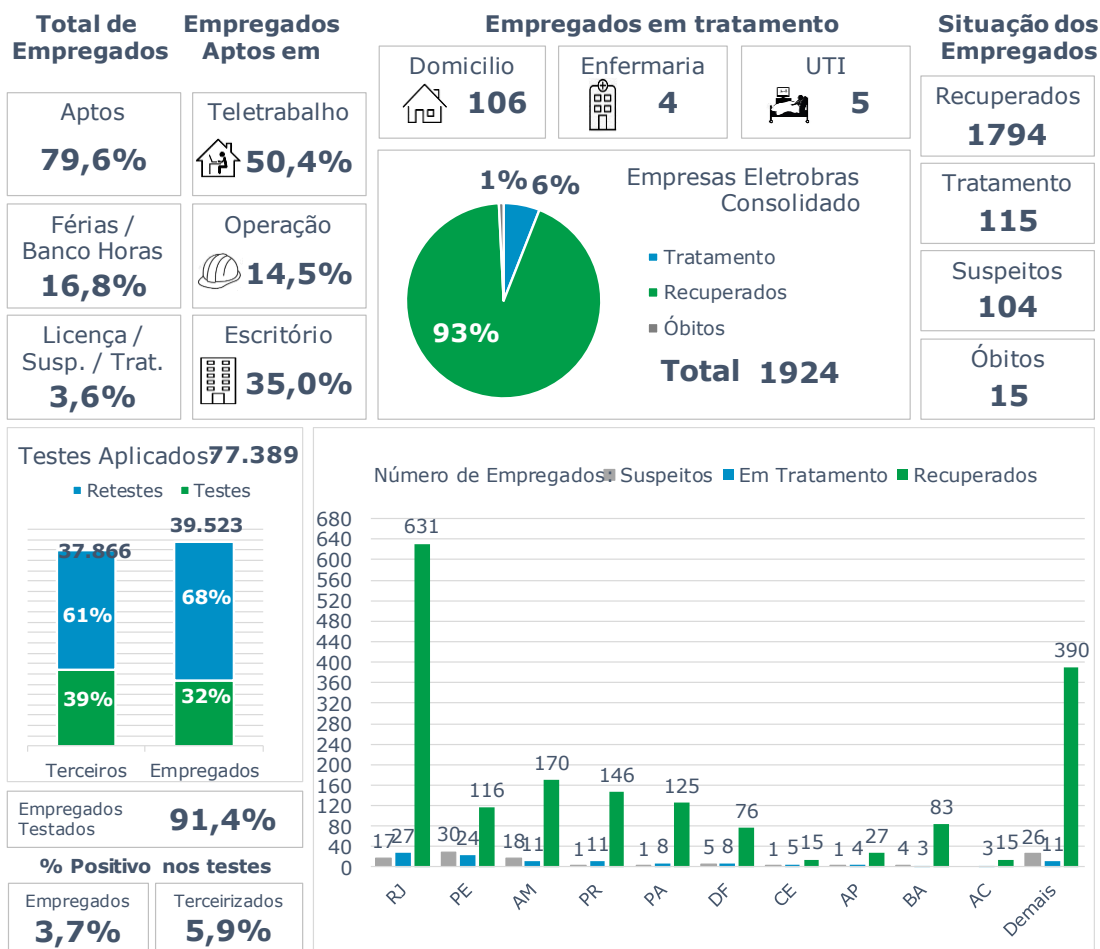

## >> Informe Covid-19 >>

07 de janeiro de 2021

### Monitoramento dos empregados das empresas Eletrobras

# Eletrobras na prevenção ao Coronavírus (Covid-19)

## Geração de energia elétrica das empresas Eletrobras no dia 07.01.2021

**457.772 MWh**

Gerados pela Eletrobras

**24%**

Do SIN

**22.430 MW**

Máximo da Eletrobras (15h16)

**27%**